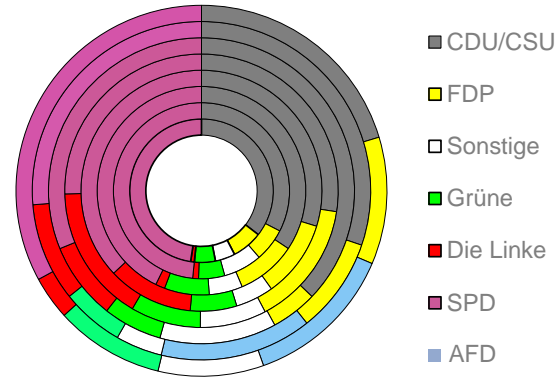

Bundestagswahlergebnisse

1994 bis 2021