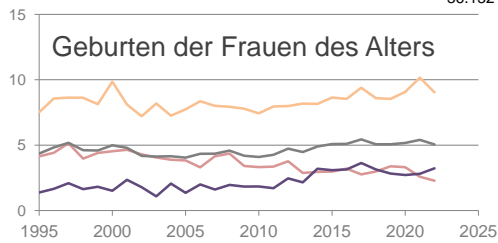

1995

36.132