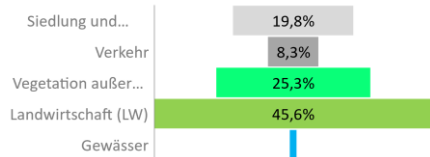

Flächennutzung 2022