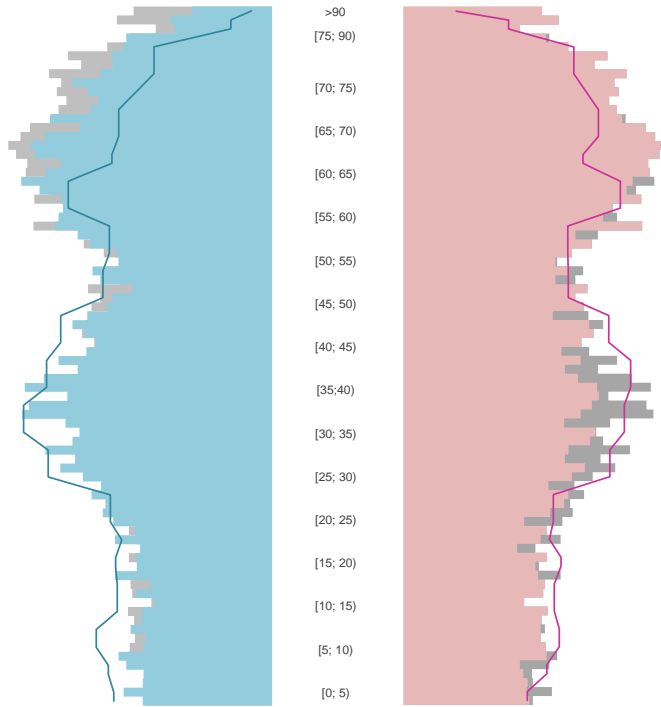

Zweibrücken, kreisfreie Stadt

2022

34.534