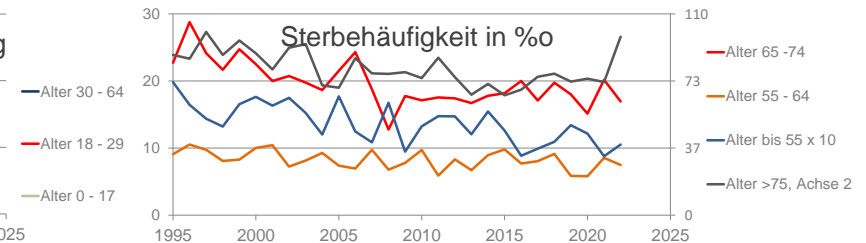

1995

36.132