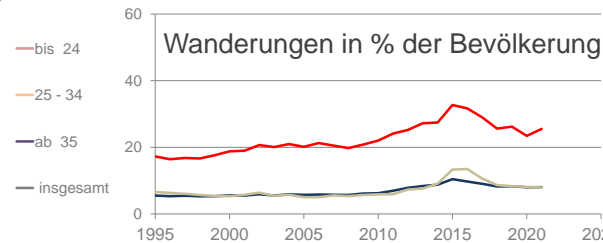

Wuppertal, kreisfreie Stadt

2022
358.876

1995
381.884

Bundestagswahlergebnisse

1994 bis 2021

Europawahlergebnisse

1994 bis 2019

Wahlbeteiligung in %

Flächennutzung 2022

- Übernachtungen pro Ankunft
- Gästeankünfte pro Kopf
- Pflegebedürftige in % der Bevölkerung
- - - Sozialversicherungspflichtig Beschäftigte [65-75] in %

Verarbeitendes Gewerbe