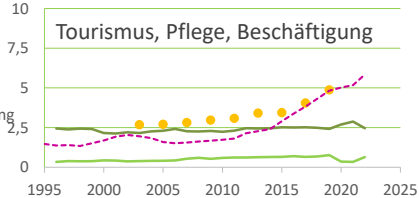

Wuppertal, kreisfreie Stadt

2022
358.876

1995
381.884

Bundestagswahlergebnisse

1994 bis 2021

Europawahlergebnisse

1994 bis 2019

Wahlbeteiligung in %

Flächennutzung 2022

- Übernachtungen pro Ankunft
- Gästeankünfte pro Kopf
- Pflegebedürftige in % der Bevölkerung
- - - Sozialversicherungspflichtig Beschäftigte [65-75] in %

Verarbeitendes Gewerbe