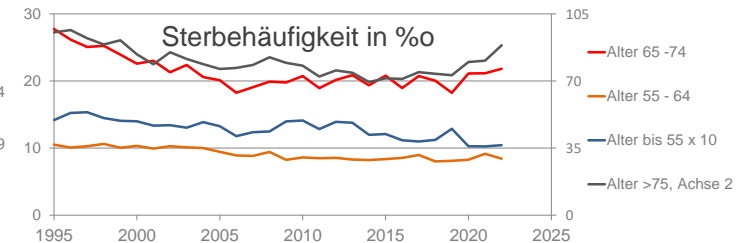

Wuppertal, kreisfreie Stadt

2022
358.876

1995
381.884

Bundestagswahlergebnisse

1994 bis 2021

Europawahlergebnisse

1994 bis 2019

Wahlbeteiligung in %

Flächennutzung 2022

- Übernachtungen pro Ankunft
- Gästeankünfte pro Kopf
- Pflegebedürftige in % der Bevölkerung
- - - Sozialversicherungspflichtig Beschäftigte [65-75] in %

Verarbeitendes Gewerbe