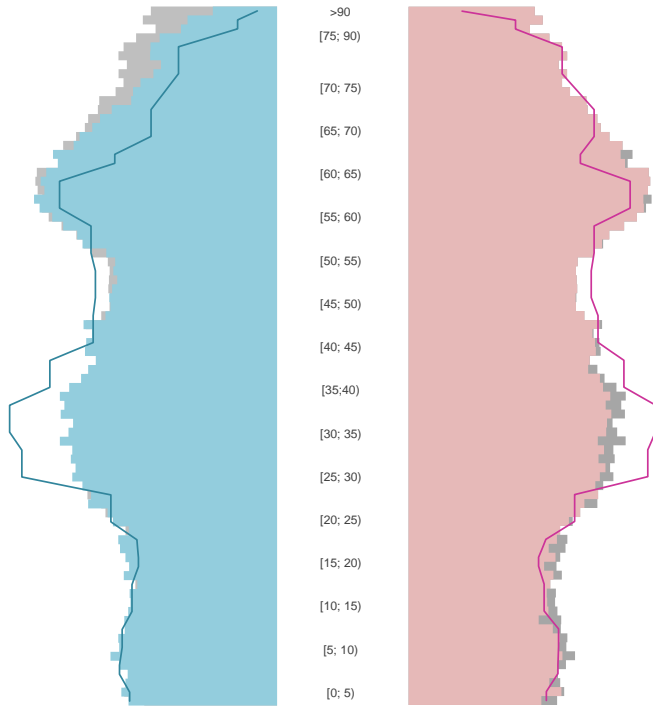

Wuppertal, kreisfreie Stadt

2022
358.876

1995
381.884

Bundestagswahlergebnisse

1994 bis 2021

Europawahlergebnisse

1994 bis 2019

Wahlbeteiligung in %

Flächennutzung 2022

- Übernachtungen pro Ankunft
- Gästeankünfte pro Kopf
- Pflegebedürftige in % der Bevölkerung
- - - Sozialversicherungspflichtig Beschäftigte [65-75] in %

Verarbeitendes Gewerbe