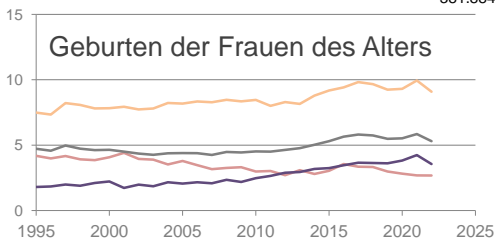

Wuppertal, kreisfreie Stadt

2022
358.876

1995
381.884

Bundestagswahlergebnisse

1994 bis 2021

Europawahlergebnisse

1994 bis 2019

Wahlbeteiligung in %

Flächennutzung 2022

- Übernachtungen pro Ankunft
- Gästeankünfte pro Kopf
- Pflegebedürftige in % der Bevölkerung
- - - Sozialversicherungspflichtig Beschäftigte [65-75] in %

Verarbeitendes Gewerbe