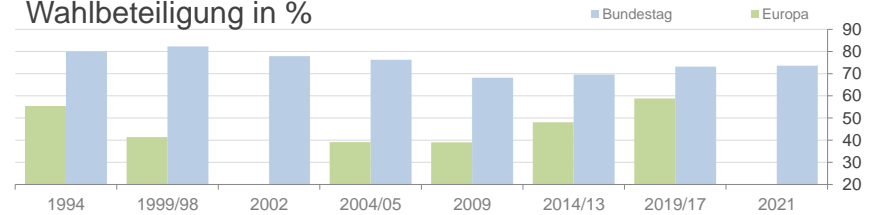

Wuppertal, kreisfreie Stadt

2022
358.876

1995
381.884

Bundestagswahlergebnisse

1994 bis 2021

Europawahlergebnisse

1994 bis 2019

Wahlbeteiligung in %

Flächennutzung 2022

- Übernachtungen pro Ankunft
- Gästeankünfte pro Kopf
- Pflegebedürftige in % der Bevölkerung
- - - Sozialversicherungspflichtig Beschäftigte [65-75] in %

Verarbeitendes Gewerbe