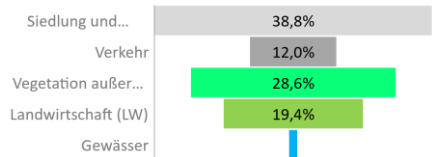

Wuppertal, kreisfreie Stadt

2022
358.876

1995
381.884

Bundestagswahlergebnisse

1994 bis 2021

Europawahlergebnisse

1994 bis 2019

Wahlbeteiligung in %

Flächennutzung 2022

- Übernachtungen pro Ankunft
- Gästeankünfte pro Kopf
- Pflegebedürftige in % der Bevölkerung
- - - Sozialversicherungspflichtig Beschäftigte [65-75] in %

Verarbeitendes Gewerbe