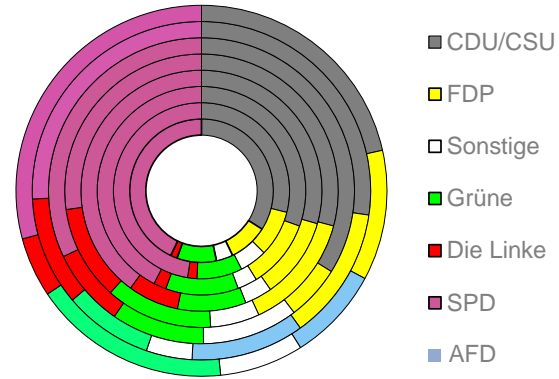

Wuppertal, kreisfreie Stadt

2022
358.876

1995
381.884

Bundestagswahlergebnisse

1994 bis 2021

Europawahlergebnisse

1994 bis 2019

Wahlbeteiligung in %

Flächennutzung 2022

- Übernachtungen pro Ankunft
- Gästeankünfte pro Kopf
- Pflegebedürftige in % der Bevölkerung
- - - Sozialversicherungspflichtig Beschäftigte [65-75] in %

Verarbeitendes Gewerbe