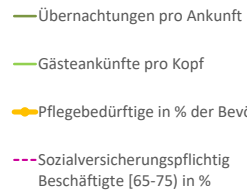

Würzburg

2022
127.810

1995
127.295

Bundestagswahlergebnisse

1994 bis 2021

Europawahlergebnisse

1994 bis 2019

Wahlbeteiligung in %