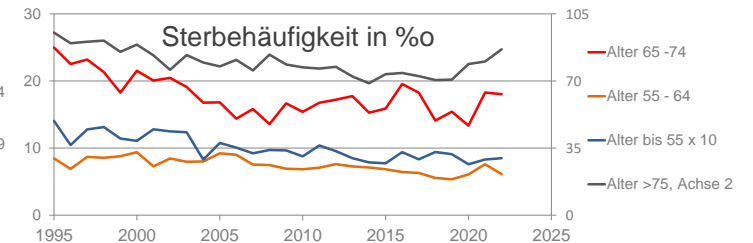

Würzburg

2022
127.810

1995
127.295

Bundestagswahlergebnisse

1994 bis 2021

Europawahlergebnisse

1994 bis 2019

Wahlbeteiligung in %

Flächennutzung 2021