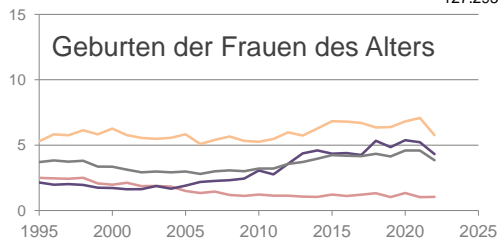

Würzburg

2022
127.810

1995
127.295

Bundestagswahlergebnisse

1994 bis 2021

Europawahlergebnisse

1994 bis 2019

Wahlbeteiligung in %

Flächennutzung 2021