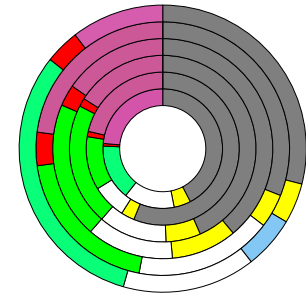

Würzburg

2022
127.810

1995
127.295

Bundestagswahlergebnisse

1994 bis 2021

Europawahlergebnisse

1994 bis 2019

Wahlbeteiligung in %

Flächennutzung 2021