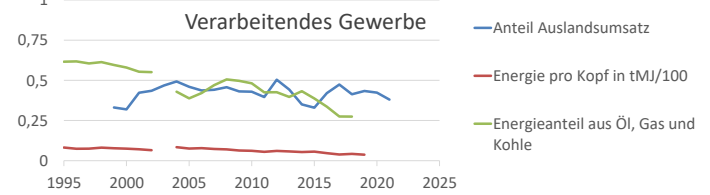

Würzburg

2022
127.810

1995
127.295

Bundestagswahlergebnisse

1994 bis 2021

Europawahlergebnisse

1994 bis 2019

Wahlbeteiligung in %