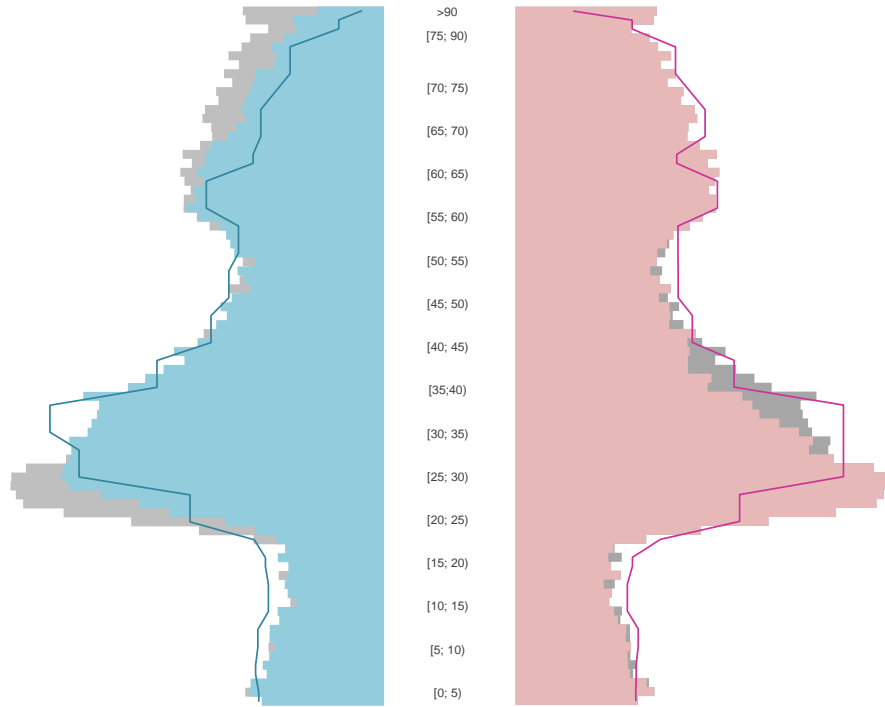

Würzburg

2022
127.810

1995
127.295

Bundestagswahlergebnisse

1994 bis 2021

Europawahlergebnisse

1994 bis 2019

Wahlbeteiligung in %

Flächennutzung 2021