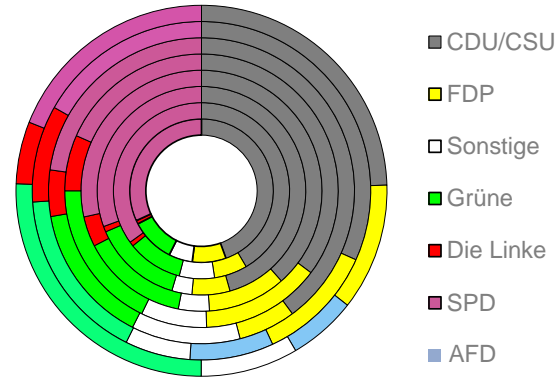

Würzburg

2022
127.810

1995
127.295

Bundestagswahlergebnisse

1994 bis 2021

Europawahlergebnisse

1994 bis 2019

Wahlbeteiligung in %

Flächennutzung 2021