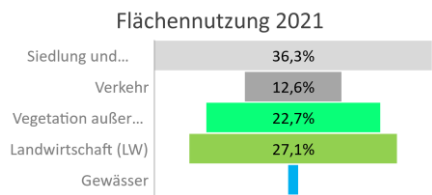

Würzburg

2022
127.810

1995
127.295

Bundestagswahlergebnisse

1994 bis 2021

Europawahlergebnisse

1994 bis 2019

Wahlbeteiligung in %

Flächennutzung 2021