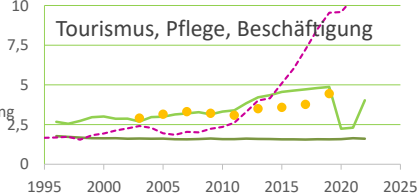

Würzburg

2022
127.810

1995
127.295

Bundestagswahlergebnisse

1994 bis 2021

Europawahlergebnisse

1994 bis 2019

Wahlbeteiligung in %

Flächennutzung 2021