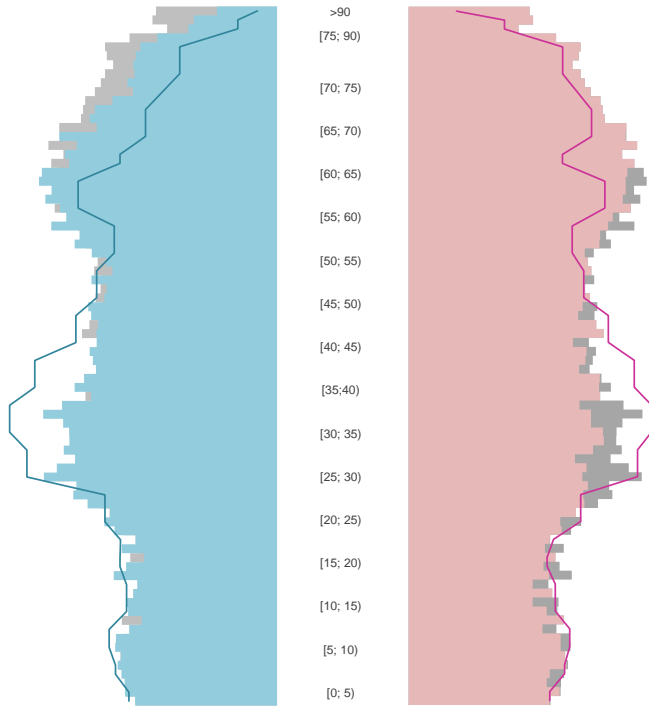

Worms, kreisfreie Stadt

2022
84.646

1995
80.014

Bundestagswahlergebnisse

1994 bis 2021

Europawahlergebnisse

1994 bis 2019

Wahlbeteiligung in %

Flächennutzung 2022

Tourismus, Pflege, Beschäftigung

Verarbeitendes Gewerbe