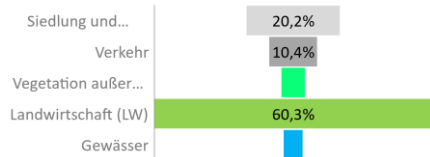

Worms, kreisfreie Stadt

2022
84.646

1995
80.014

Bundestagswahlergebnisse

1994 bis 2021

Europawahlergebnisse

1994 bis 2019

Wahlbeteiligung in %

Flächennutzung 2022

Tourismus, Pflege, Beschäftigung

Verarbeitendes Gewerbe