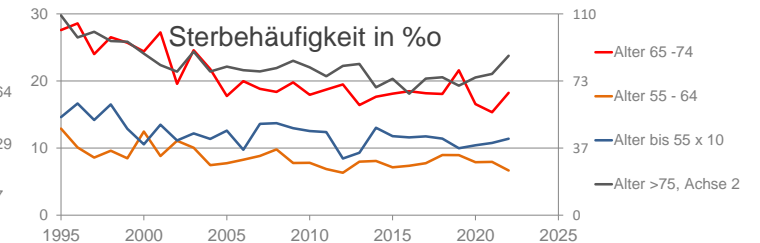

Worms, kreisfreie Stadt

2022
84.646

1995
80.014

Bundestagswahlergebnisse

1994 bis 2021

Europawahlergebnisse

1994 bis 2019

Wahlbeteiligung in %