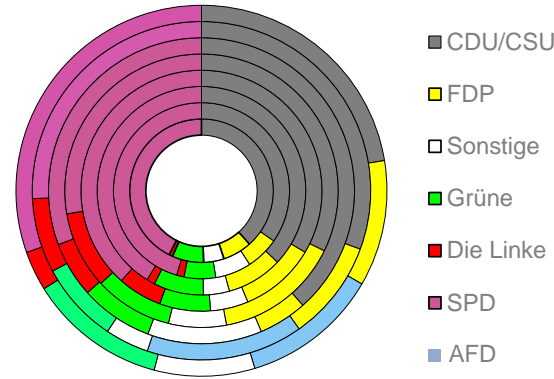

Worms, kreisfreie Stadt

2022
84.646

1995
80.014

Bundestagswahlergebnisse

1994 bis 2021

Europawahlergebnisse

1994 bis 2019

Wahlbeteiligung in %