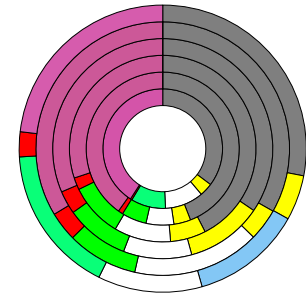

Worms, kreisfreie Stadt

2022
84.646

1995
80.014

Bundestagswahlergebnisse

1994 bis 2021

Europawahlergebnisse

1994 bis 2019

Wahlbeteiligung in %