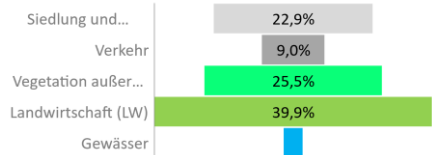

Flächennutzung 2022