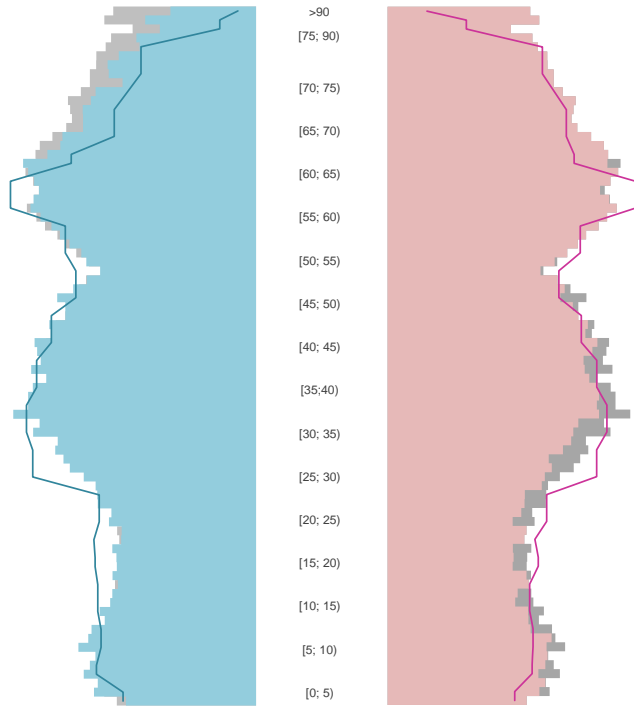

Wolfsburg, kreisfreie Stadt

2022
125.961

1995
126.331

Bundestagswahlergebnisse

1994 bis 2021

Europawahlergebnisse

1994 bis 2019

Wahlbeteiligung in %

Flächennutzung 2022

Tourismus, Pflege, Beschäftigung

Verarbeitendes Gewerbe

Energie pro Kopf in tMJ/100