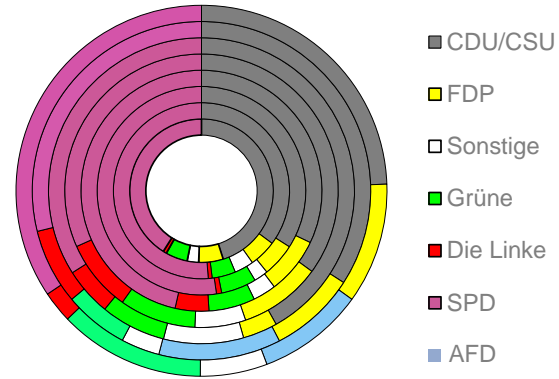

Wolfsburg, kreisfreie Stadt

2022
125.961

1995
126.331

Bundestagswahlergebnisse

1994 bis 2021

Europawahlergebnisse

1994 bis 2019

Wahlbeteiligung in %

Flächennutzung 2022

Tourismus, Pflege, Beschäftigung

Verarbeitendes Gewerbe

Energie pro Kopf in tMJ/100