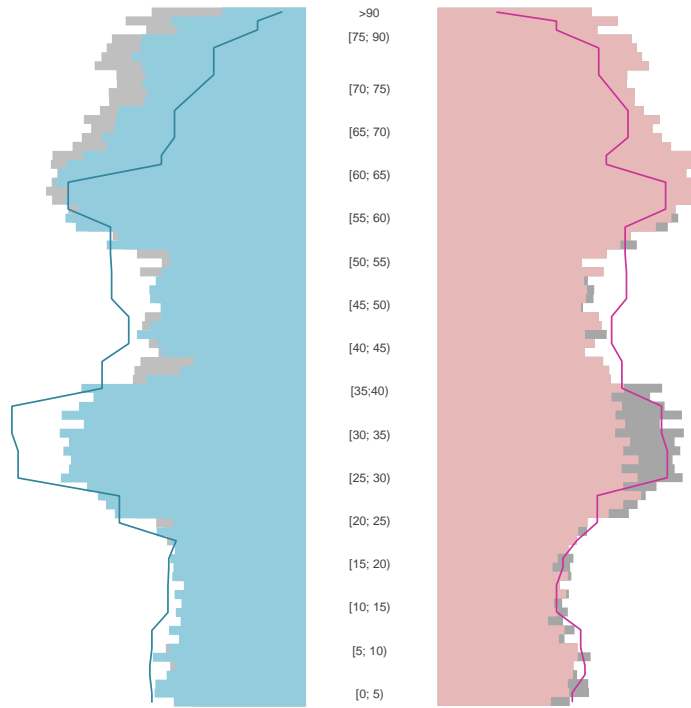

wilhelmshaven, kreisfreie Stadt

2022
76.089

1995
90.667

Bundestagswahlergebnisse 1994 bis 2021

Europawahlergebnisse 1994 bis 2019

Wahlbeteiligung in %