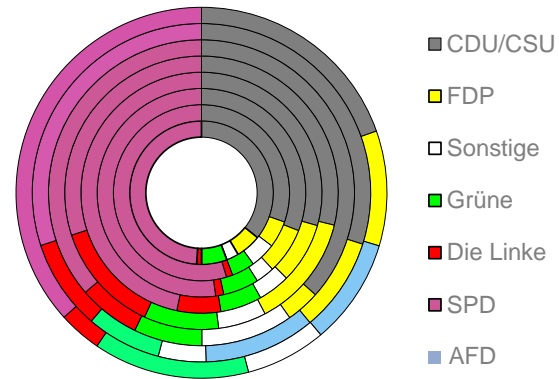

wilhelmshaven, kreisfreie Stadt

2022
76.089

1995
90.667

Bundestagswahlergebnisse 1994 bis 2021

Europawahlergebnisse 1994 bis 2019

Wahlbeteiligung in %