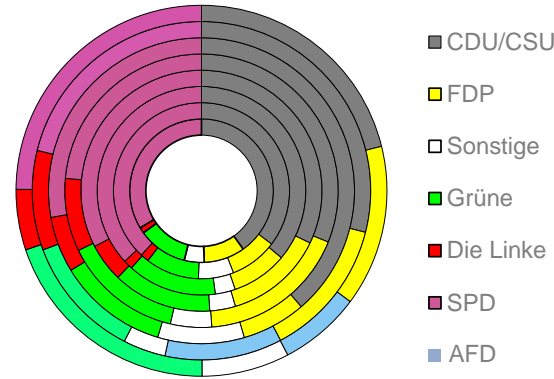

# Wiesbaden, Landeshauptstadt, kreisfreie Stadt

2022  
283.083

1995  
267.122

## Bundestagswahlergebnisse 1994 bis 2021