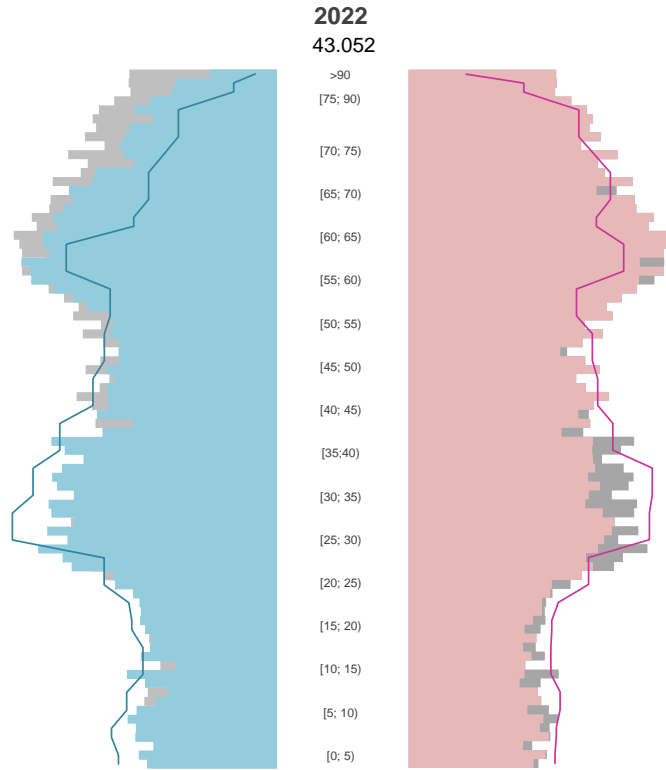

# Weiden i.d.OPf.

# Bundestagswahlergebnisse

1994 bis 2021

# Europawahlergebnisse

1994 bis 2019

# Wahlbeteiligung in %

**1995**  
43.197