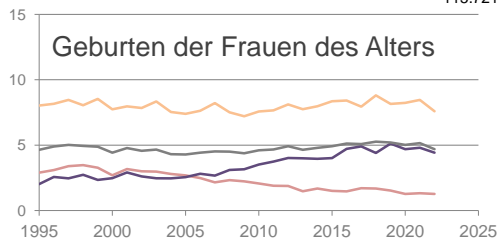

Ulm, Stadtkreis

2022
128.928

1995
115.721

Bundestagswahlergebnisse

1994 bis 2021

Europawahlergebnisse

1994 bis 2019

Wahlbeteiligung in %

Flächennutzung 2022