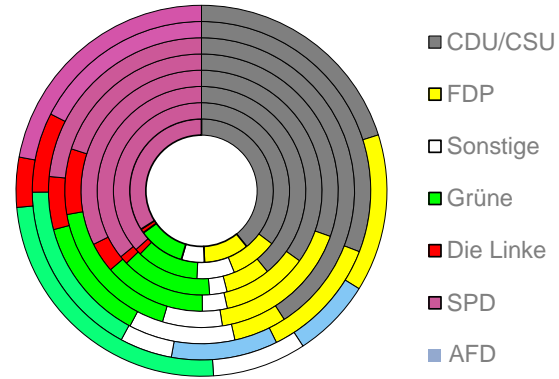

Ulm, Stadtkreis

2022
128.928

1995
115.721

Bundestagswahlergebnisse

1994 bis 2021

Europawahlergebnisse

1994 bis 2019

Wahlbeteiligung in %

Flächennutzung 2022