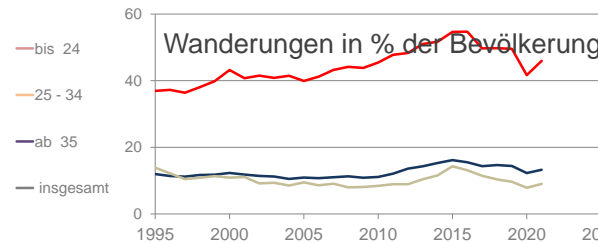

Ulm, Stadtkreis

2022
128.928

1995
115.721

Bundestagswahlergebnisse

1994 bis 2021

Europawahlergebnisse

1994 bis 2019

Wahlbeteiligung in %