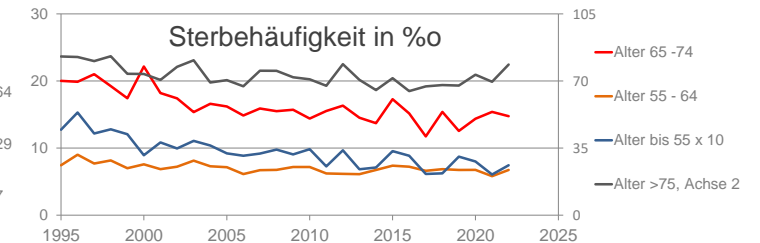

Ulm, Stadtkreis

2022
128.928

1995
115.721

Bundestagswahlergebnisse

1994 bis 2021

Europawahlergebnisse

1994 bis 2019

Wahlbeteiligung in %

Flächennutzung 2022