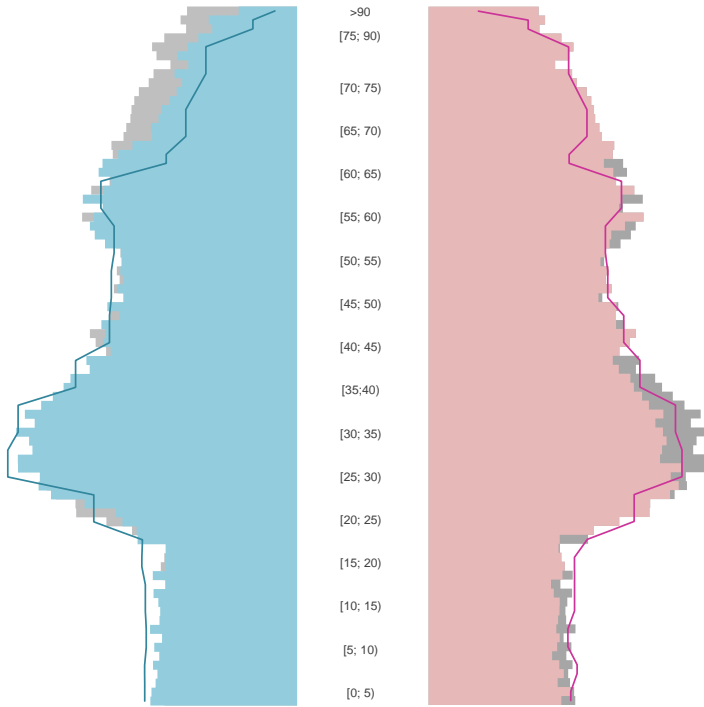

Ulm, Stadtkreis

2022
128.928

1995
115.721

Bundestagswahlergebnisse

1994 bis 2021

Europawahlergebnisse

1994 bis 2019

Wahlbeteiligung in %

Flächennutzung 2022