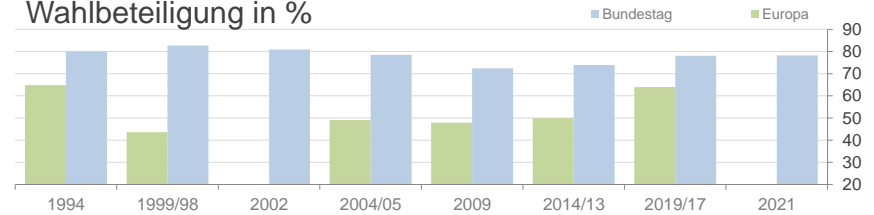

Ulm, Stadtkreis

2022
128.928

1995
115.721

Bundestagswahlergebnisse

1994 bis 2021

Europawahlergebnisse

1994 bis 2019

Wahlbeteiligung in %