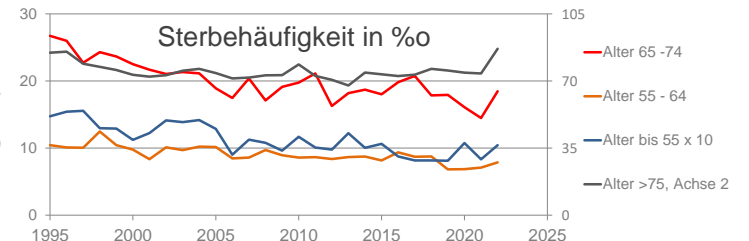

Trier, kreisfreie Stadt

2022
112.195

1995
99.428

Bundestagswahlergebnisse 1994 bis 2021

Europawahlergebnisse 1994 bis 2019

Wahlbeteiligung in %

Flächennutzung 2022

Tourismus, Pflege, Beschäftigung