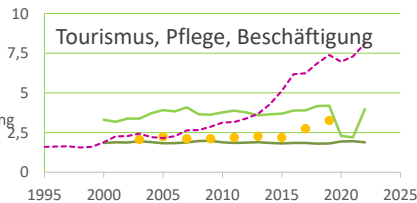

Trier, kreisfreie Stadt

2022
112.195

1995
99.428

Bundestagswahlergebnisse 1994 bis 2021

Europawahlergebnisse 1994 bis 2019

Wahlbeteiligung in %

Flächennutzung 2022

Tourismus, Pflege, Beschäftigung