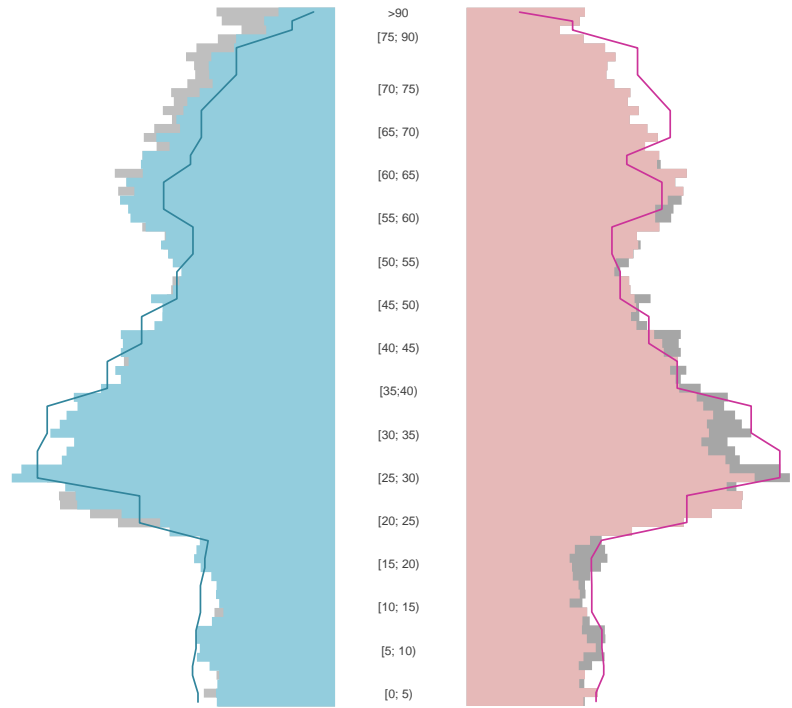

Trier, kreisfreie Stadt

2022
112.195

1995
99.428

Bundestagswahlergebnisse 1994 bis 2021

Europawahlergebnisse 1994 bis 2019

Wahlbeteiligung in %

Flächennutzung 2022

Tourismus, Pflege, Beschäftigung