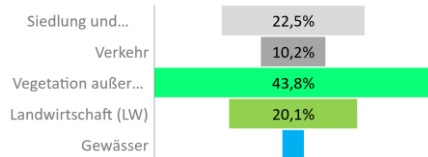

Trier, kreisfreie Stadt

2022
112.195

1995
99.428

Bundestagswahlergebnisse 1994 bis 2021

Europawahlergebnisse 1994 bis 2019

Wahlbeteiligung in %

Flächennutzung 2022

Tourismus, Pflege, Beschäftigung