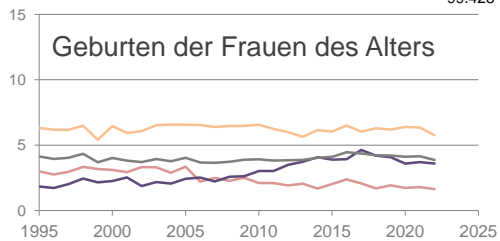

Trier, kreisfreie Stadt

2022
112.195

1995
99.428

Bundestagswahlergebnisse 1994 bis 2021

Europawahlergebnisse 1994 bis 2019

Wahlbeteiligung in %

Flächennutzung 2022

Tourismus, Pflege, Beschäftigung

Verarbeitendes Gewerbe