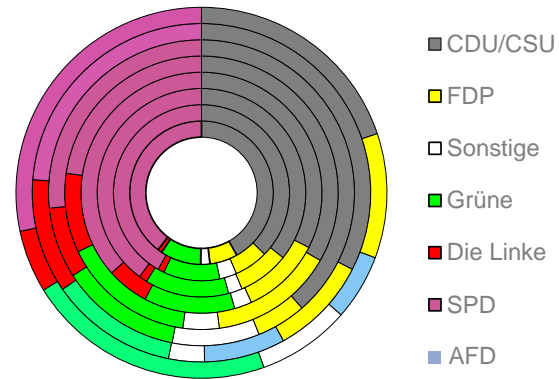

Trier, kreisfreie Stadt

2022
112.195

1995
99.428

Bundestagswahlergebnisse 1994 bis 2021

Europawahlergebnisse 1994 bis 2019

Wahlbeteiligung in %

Flächennutzung 2022

Tourismus, Pflege, Beschäftigung

Verarbeitendes Gewerbe