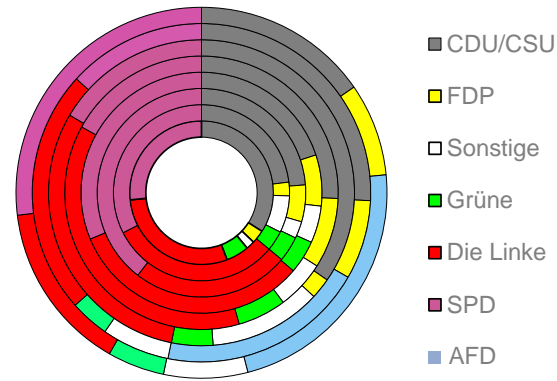

# Suhl, kreisfreie Stadt

2022  
37.009

>90  
[75; 90)  
[70; 75)  
[65; 70)  
[60; 65)  
[55; 60)  
[50; 55)  
[45; 50)  
[40; 45)  
[35; 40)  
[30; 35)  
[25; 30)  
[20; 25)  
[15; 20)  
[10; 15)  
[5; 10)  
[0; 5)

## Bundestagswahlergebnisse

1994 bis 2021