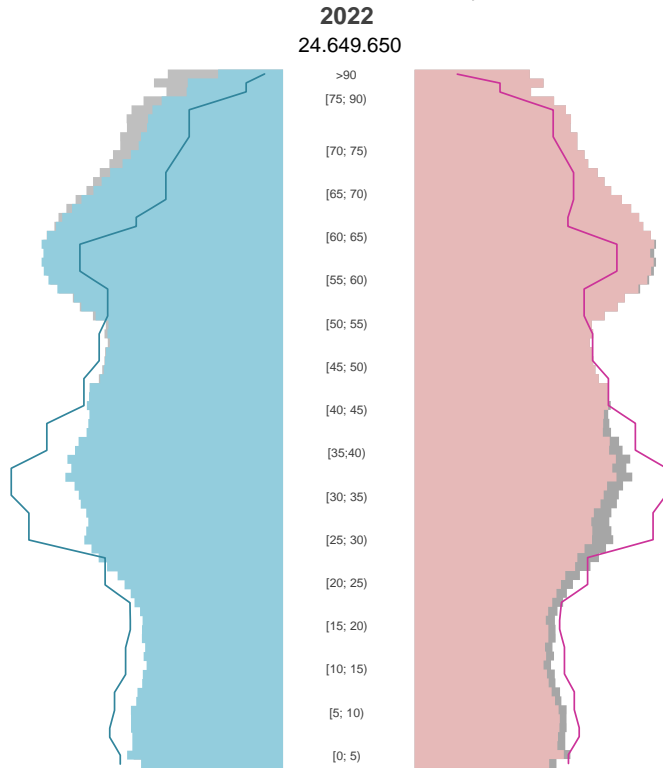

# Süd: [Baden-Württemberg, Bayern]

## Bundestagswahlergebnisse

1994 bis 2021

## Europawahlergebnisse

1994 bis 2019

## Wahlbeteiligung in %

**1995**  
22.312.851