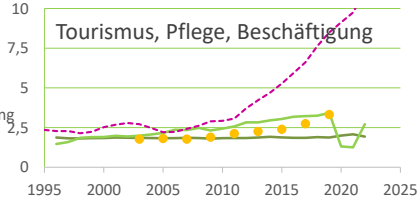

Stuttgart, Landeshauptstadt, Stadtkreis

2022
632.865

1995
585.604

Bundestagswahlergebnisse 1994 bis 2021

Europawahlergebnisse 1994 bis 2019

Wahlbeteiligung in %

Flächennutzung 2022

Verarbeitendes Gewerbe