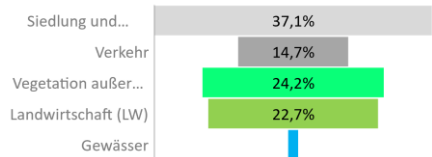

Stuttgart, Landeshauptstadt, Stadtkreis

2022
632.865

1995
585.604

Bundestagswahlergebnisse 1994 bis 2021

Europawahlergebnisse 1994 bis 2019

Wahlbeteiligung in %

Flächennutzung 2022

Verarbeitendes Gewerbe