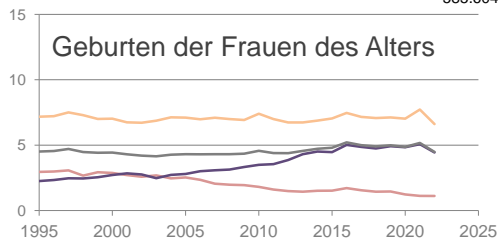

Stuttgart, Landeshauptstadt, Stadtkreis

2022
632.865

1995
585.604

Bundestagswahlergebnisse 1994 bis 2021

Europawahlergebnisse 1994 bis 2019

Wahlbeteiligung in %

Flächennutzung 2022

Verarbeitendes Gewerbe