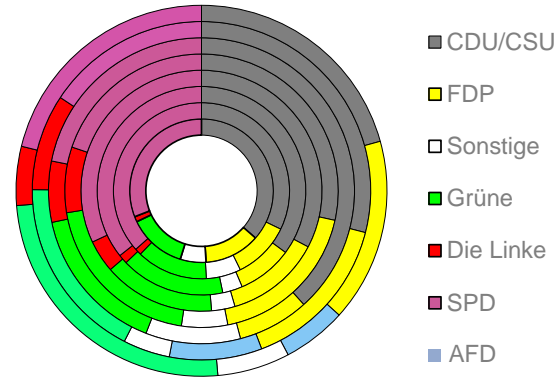

Stuttgart, Landeshauptstadt, Stadtkreis

2022
632.865

1995
585.604

Bundestagswahlergebnisse 1994 bis 2021

Europawahlergebnisse 1994 bis 2019

Wahlbeteiligung in %

Flächennutzung 2022

Verarbeitendes Gewerbe