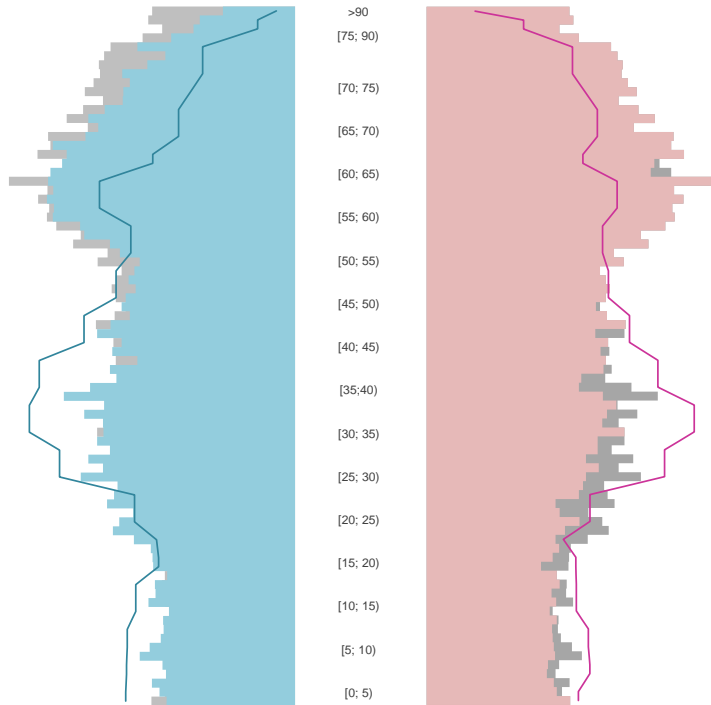

Speyer, kreisfreie Stadt

2022
51.368

1995
49.664

Bundestagswahlergebnisse

1994 bis 2021

Europawahlergebnisse

1994 bis 2019

Wahlbeteiligung in %

Flächennutzung 2022

Verarbeitendes Gewerbe