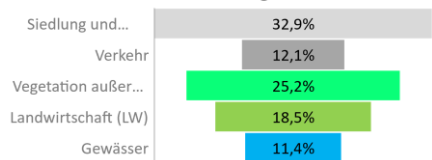

Flächennutzung 2022