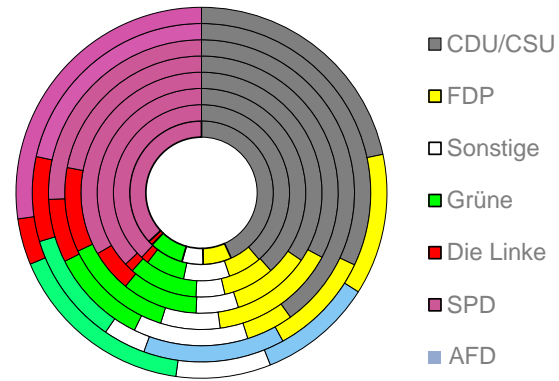

Speyer, kreisfreie Stadt

2022
51.368

1995
49.664

Bundestagswahlergebnisse

1994 bis 2021

Europawahlergebnisse

1994 bis 2019

Wahlbeteiligung in %

Flächennutzung 2022

Verarbeitendes Gewerbe