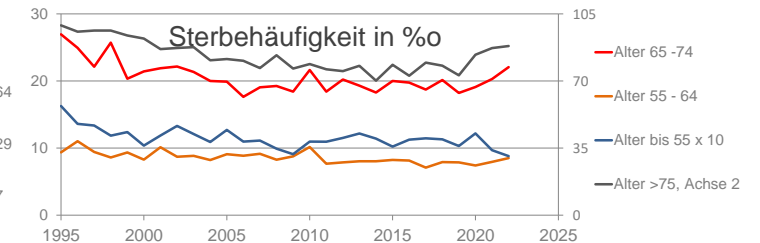

# Solingen, kreisfreie Stadt

2022  
160.643

1995  
165.735

# Bundestagswahleregebnisse

1994 bis 2021