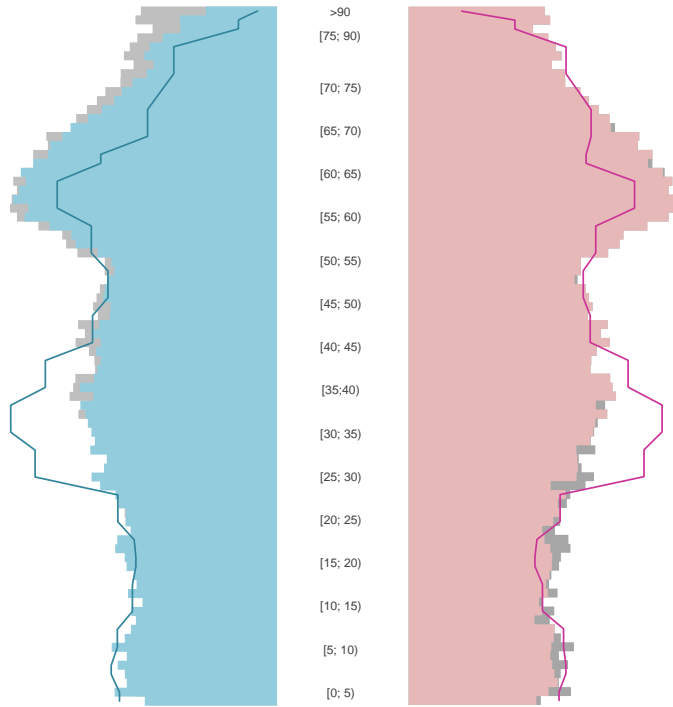

# Solingen, kreisfreie Stadt

2022  
160.643

1995  
165.735

# Bundestagswahleregebnisse

1994 bis 2021

# Europawahleregebnisse

1994 bis 2019