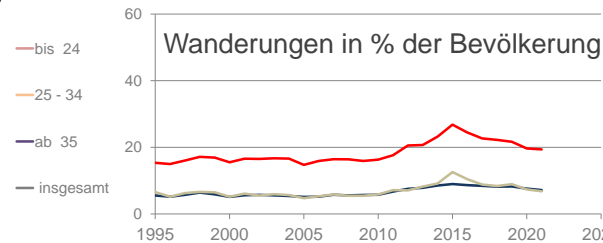

# Solingen, kreisfreie Stadt

2022  
160.643

1995  
165.735

# Bundestagswahleregebnisse

1994 bis 2021