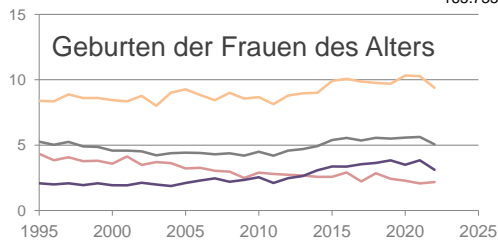

# Solingen, kreisfreie Stadt

2022  
160.643

1995  
165.735

# Bundestagswahleregebnisse

1994 bis 2021

# Europawahleregebnisse

1994 bis 2019