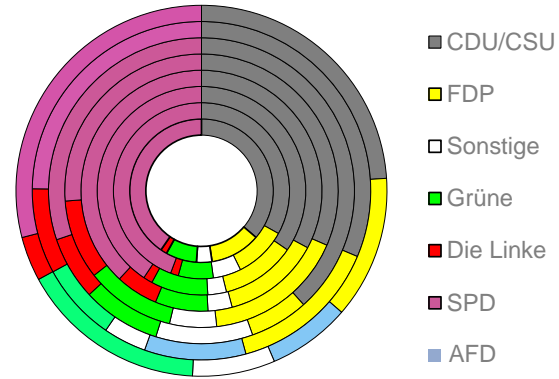

# Solingen, kreisfreie Stadt

2022  
160.643

1995  
165.735

# Bundestagswahleregebnisse

1994 bis 2021