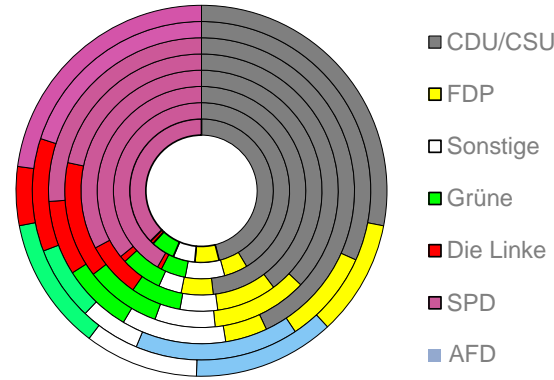

# Schweinfurt

2022  
54.675

1995  
55.722

# Bundestagswahlergebnisse

1994 bis 2021