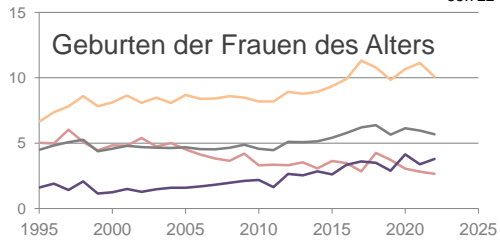

# Schweinfurt

2022  
54.675

1995  
55.722

# Bundestagswahlergebnisse

1994 bis 2021

# Europawahlergebnisse

1994 bis 2019