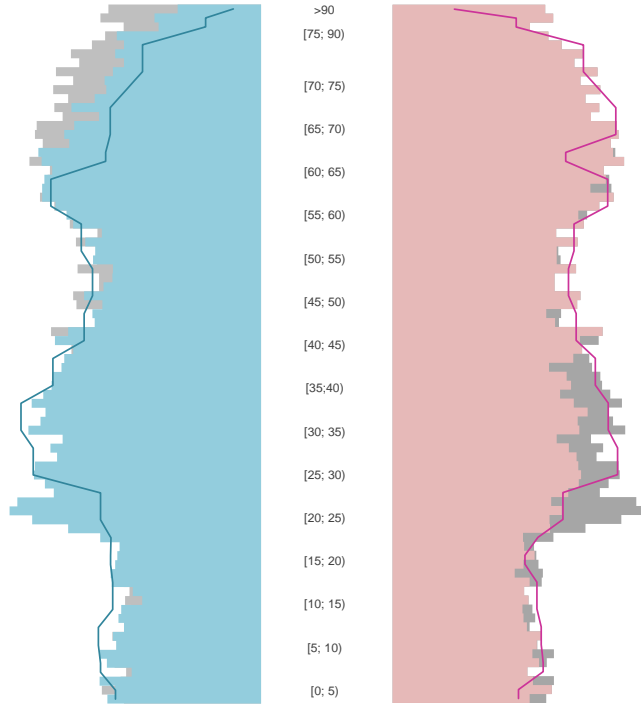

# Schweinfurt

2022  
54.675

1995  
55.722

# Bundestagswahlergebnisse

1994 bis 2021

# Europawahlergebnisse

1994 bis 2019