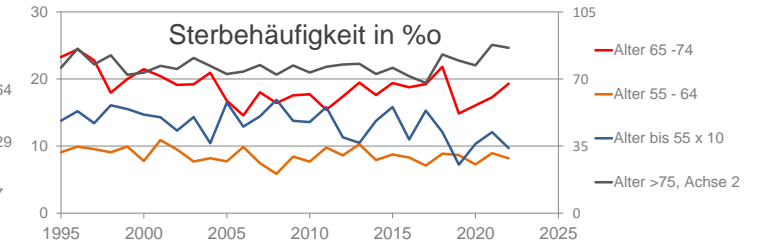

# Schweinfurt

2022  
54.675

1995  
55.722

# Bundestagswahlergebnisse

1994 bis 2021