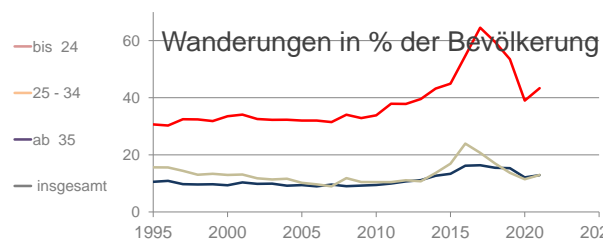

# Schweinfurt

2022  
54.675

1995  
55.722

# Bundestagswahlergebnisse

1994 bis 2021