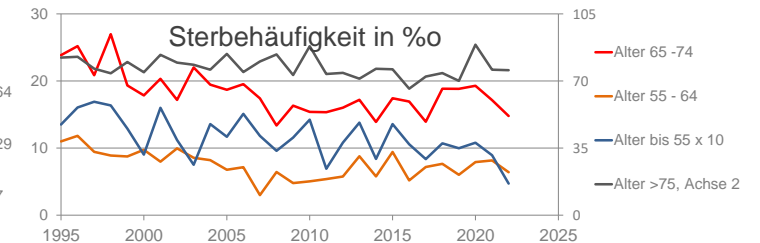

Schwabach

2022
41.227

1995
37.639

Bundestagswahlergebnisse

1994 bis 2021

Europawahlergebnisse

1994 bis 2019

Wahlbeteiligung in %

Flächennutzung 2021

Verarbeitendes Gewerbe