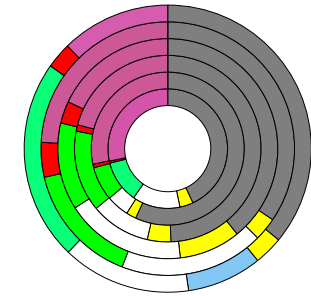

Schwabach

2022
41.227

1995
37.639

Bundestagswahlergebnisse

1994 bis 2021

Europawahlergebnisse

1994 bis 2019

Wahlbeteiligung in %

Flächennutzung 2021

Verarbeitendes Gewerbe