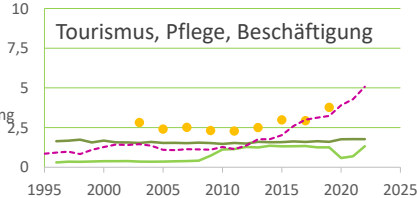

Schwabach

2022
41.227

1995
37.639

Bundestagswahlergebnisse

1994 bis 2021

Europawahlergebnisse

1994 bis 2019

Wahlbeteiligung in %

Flächennutzung 2021

Verarbeitendes Gewerbe