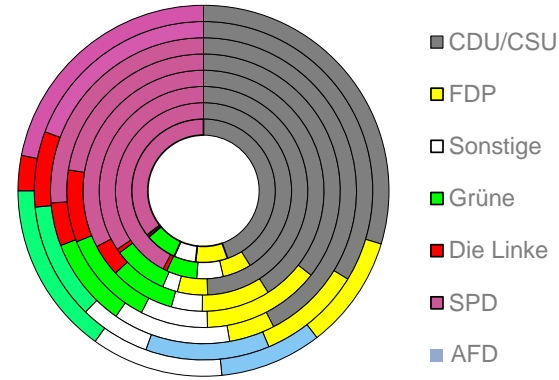

Schwabach

2022
41.227

1995
37.639

Bundestagswahlergebnisse

1994 bis 2021

Europawahlergebnisse

1994 bis 2019

Wahlbeteiligung in %

Flächennutzung 2021

Verarbeitendes Gewerbe