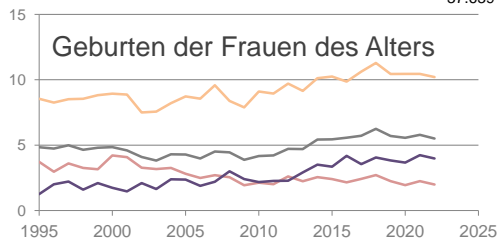

Schwabach

2022
41.227

1995
37.639

Bundestagswahlergebnisse

1994 bis 2021

Europawahlergebnisse

1994 bis 2019

Wahlbeteiligung in %

Flächennutzung 2021

Verarbeitendes Gewerbe