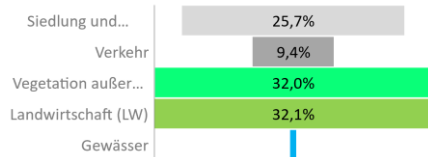

Schwabach

2022
41.227

1995
37.639

Bundestagswahlergebnisse

1994 bis 2021

Europawahlergebnisse

1994 bis 2019

Wahlbeteiligung in %

Flächennutzung 2021

Verarbeitendes Gewerbe