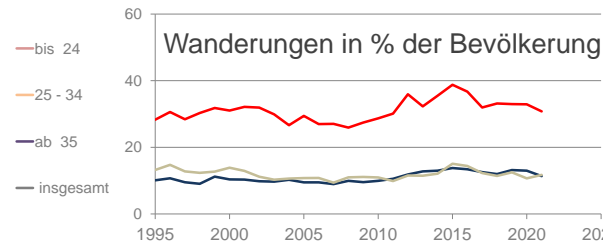

Schwabach

2022
41.227

1995
37.639

Bundestagswahlergebnisse

1994 bis 2021

Europawahlergebnisse

1994 bis 2019

Wahlbeteiligung in %

Flächennutzung 2021

Verarbeitendes Gewerbe