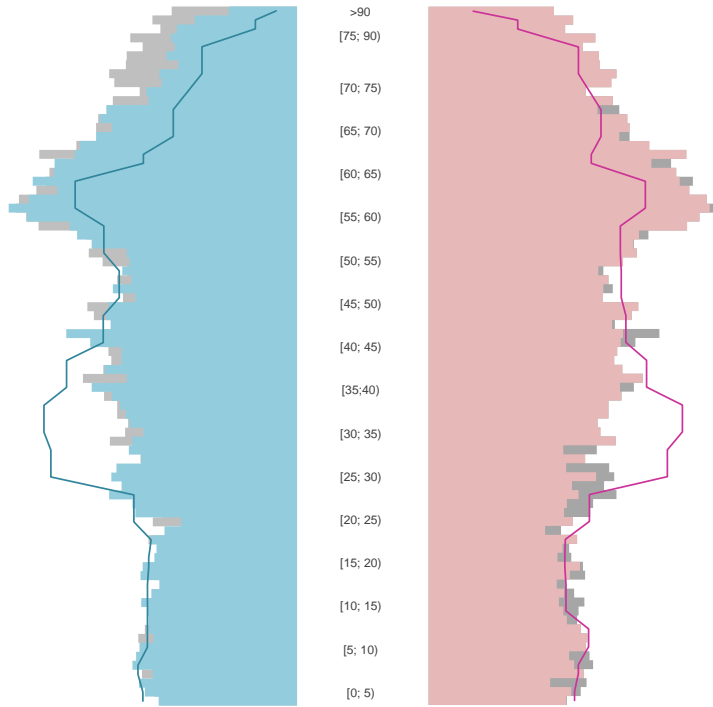

Schwabach

2022
41.227

1995
37.639

Bundestagswahlergebnisse

1994 bis 2021

Europawahlergebnisse

1994 bis 2019

Wahlbeteiligung in %

Flächennutzung 2021

Verarbeitendes Gewerbe