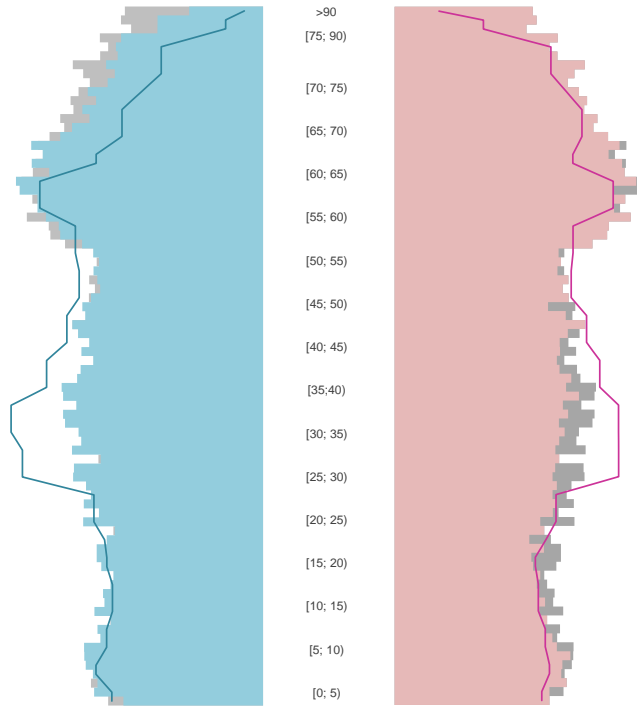

Salzgitter, kreisfreie Stadt

2022
104.548

1995
117.713

Bundestagswahleregebnisse

1994 bis 2021

Europawahleregebnisse

1994 bis 2019

Wahlbeteiligung in %