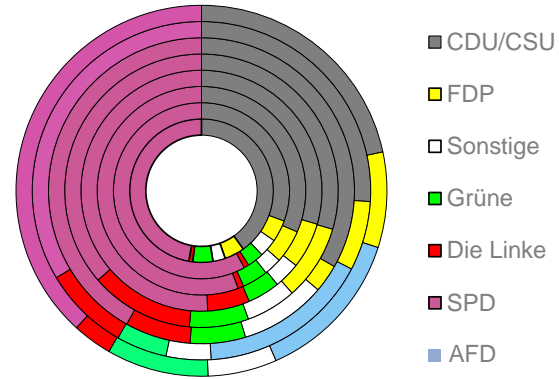

Salzgitter, kreisfreie Stadt

2022
104.548

1995
117.713

Bundestagswahleregebnisse

1994 bis 2021

Europawahleregebnisse

1994 bis 2019

Wahlbeteiligung in %