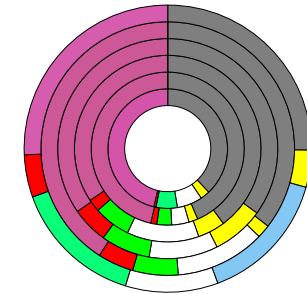

Salzgitter, kreisfreie Stadt

2022
104.548

1995
117.713

Bundestagswahleregebnisse

1994 bis 2021

Europawahleregebnisse

1994 bis 2019

Wahlbeteiligung in %