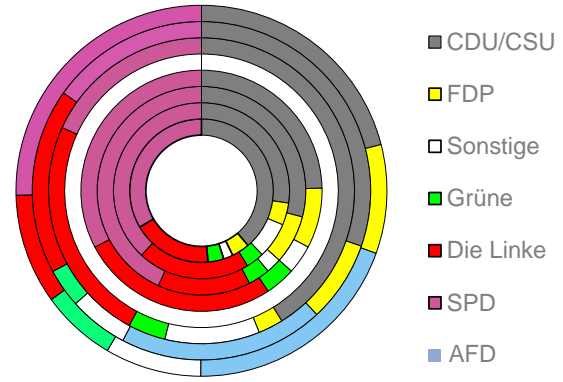

Sachsen-Anhalt

2022
2.186.643

1995
2.738.928

Bundestagswahlergebnisse

1994 bis 2021

Europawahlergebnisse

1994 bis 2019

Wahlbeteiligung in %

Sterbehäufigkeit in %o

Verarbeitendes Gewerbe