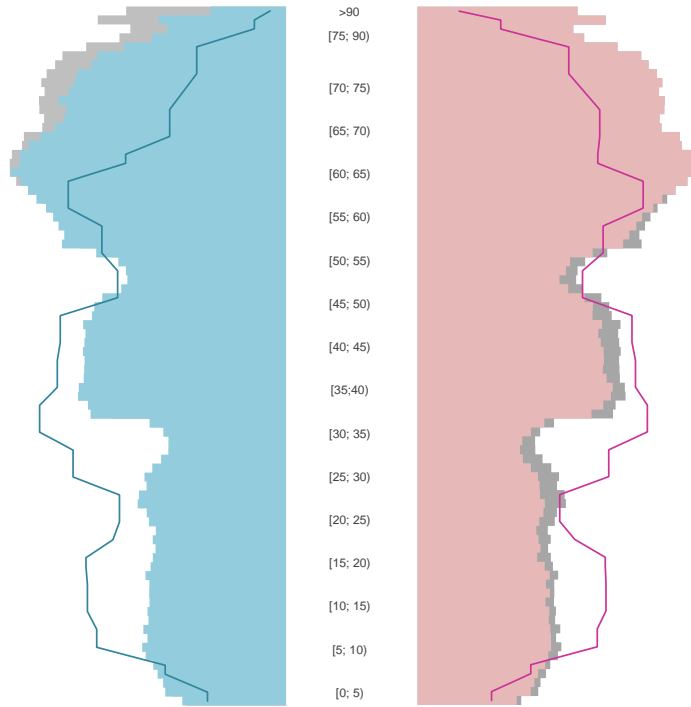

Sachsen-Anhalt

2022
2.186.643

1995
2.738.928

Bundestagswahlergebnisse

1994 bis 2021

Europawahlergebnisse

1994 bis 2019

Wahlbeteiligung in %