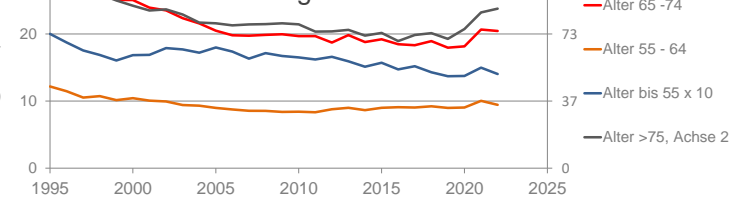

Sterbehäufigkeit in %o