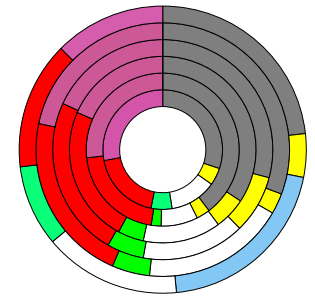

Sachsen-Anhalt

2022
2.186.643

1995
2.738.928

Bundestagswahlergebnisse

1994 bis 2021

Europawahlergebnisse

1994 bis 2019

Wahlbeteiligung in %