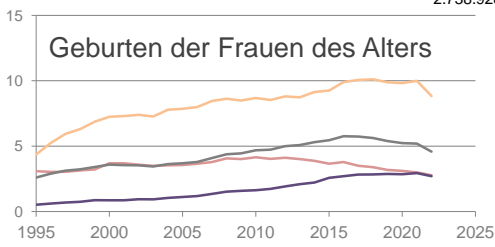

Sachsen-Anhalt

2022
2.186.643

1995
2.738.928

Bundestagswahlergebnisse

1994 bis 2021

Europawahlergebnisse

1994 bis 2019

Wahlbeteiligung in %

Sterbehäufigkeit in %o

Verarbeitendes Gewerbe