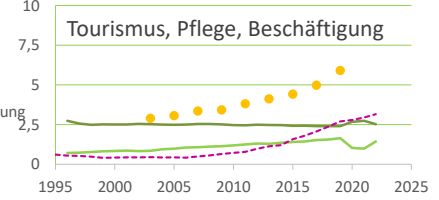

Sachsen-Anhalt

2022
2.186.643

1995
2.738.928

Bundestagswahlergebnisse

1994 bis 2021

Europawahlergebnisse

1994 bis 2019

Wahlbeteiligung in %

Sterbehäufigkeit in %o

Verarbeitendes Gewerbe