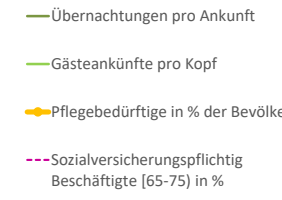

Sachsen-Anhalt

2022
2.186.643

1995
2.738.928

Bundestagswahlergebnisse

1994 bis 2021

Europawahlergebnisse

1994 bis 2019

Wahlbeteiligung in %