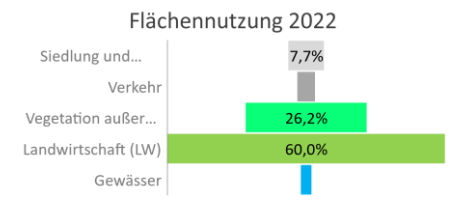

Sachsen-Anhalt

2022
2.186.643

1995
2.738.928

Bundestagswahlergebnisse

1994 bis 2021

Europawahlergebnisse

1994 bis 2019

Wahlbeteiligung in %

Sterbehäufigkeit in %o

Verarbeitendes Gewerbe