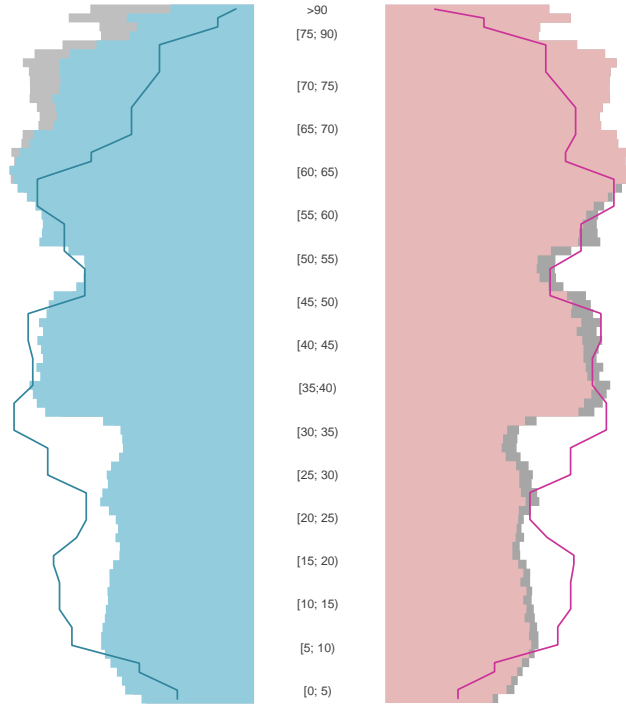

# Sachsen

2022  
4.086.152

1995  
4.566.603

# Bundestagswahlergebnisse

1994 bis 2021

# Europawahlergebnisse

1994 bis 2019