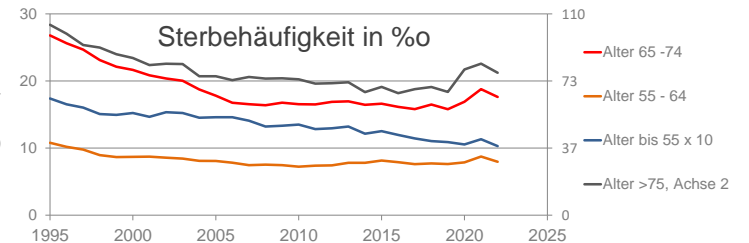

# Sachsen

2022  
4.086.152

1995  
4.566.603

# Bundestagswahlergebnisse

1994 bis 2021