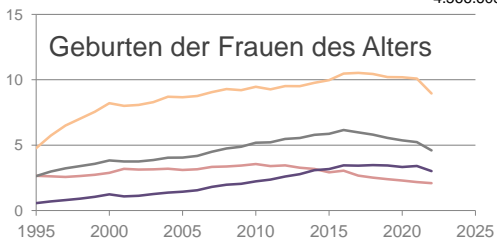

# Sachsen

2022  
4.086.152

1995  
4.566.603

# Bundestagswahlergebnisse

1994 bis 2021

# Europawahlergebnisse

1994 bis 2019