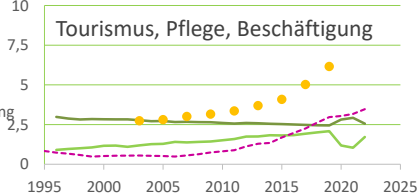

# Sachsen

2022  
4.086.152

1995  
4.566.603

# Bundestagswahlergebnisse

1994 bis 2021