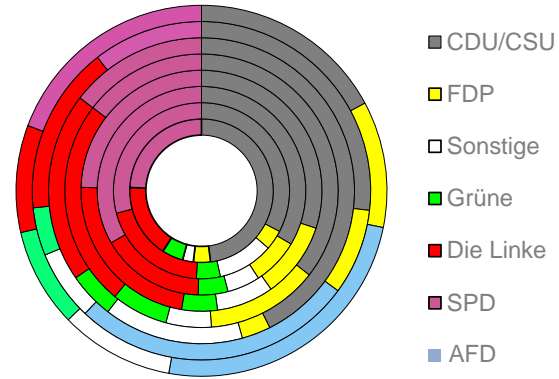

# Sachsen

2022  
4.086.152

1995  
4.566.603

# Bundestagswahlergebnisse

1994 bis 2021