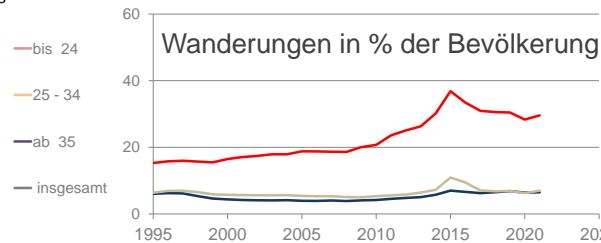

# Sachsen

2022  
4.086.152

1995  
4.566.603

# Bundestagswahlergebnisse

1994 bis 2021