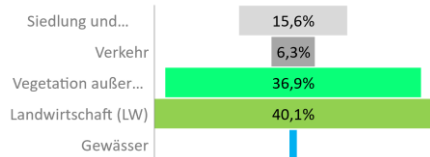

Saarland

2022
992.666

1995
1.084.370

Bundestagswahlergebnisse

1994 bis 2021

Europawahlergebnisse

1994 bis 2019

Wahlbeteiligung in %

Flächennutzung 2022

Übernachtungen pro Ankunft

— Gästeankünfte pro Kopf

● Pflegebedürftige in % der Bevölkerung

--- Sozialversicherungspflichtig Beschäftigte [65-75] in %

Tourismus, Pflege, Beschäftigung

Verarbeitendes Gewerbe