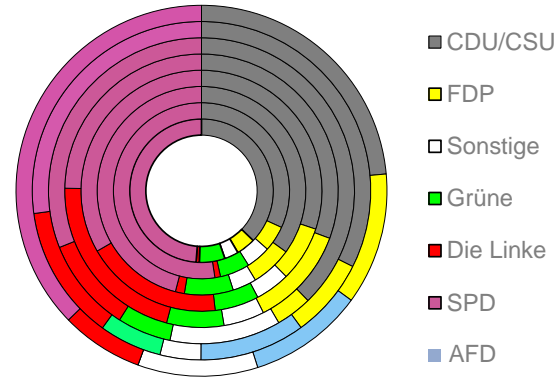

Saarland

2022
992.666

1995
1.084.370

Bundestagswahlergebnisse

1994 bis 2021

Europawahlergebnisse

1994 bis 2019

Wahlbeteiligung in %

Flächennutzung 2022

Übernachtungen pro Ankunft

— Gästeankünfte pro Kopf

● Pflegebedürftige in % der Bevölkerung

--- Sozialversicherungspflichtig Beschäftigte [65-75] in %

Tourismus, Pflege, Beschäftigung

Verarbeitendes Gewerbe