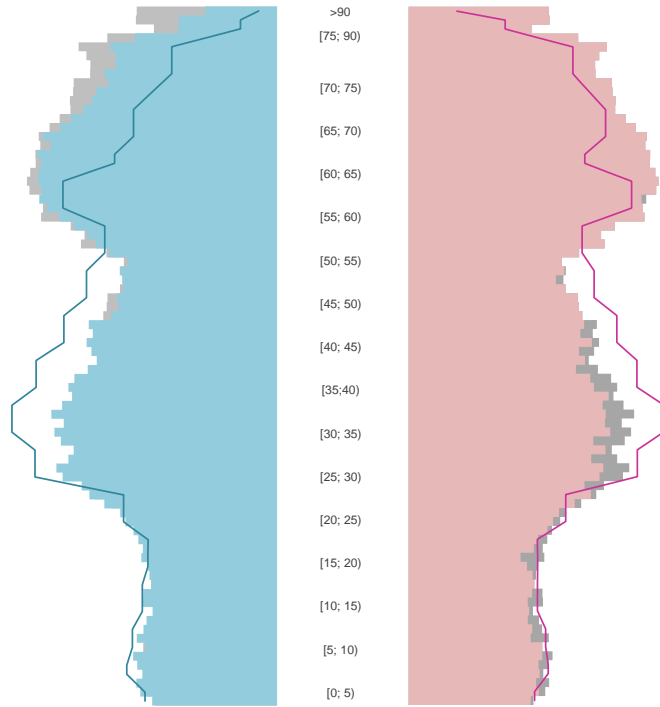

Saarbrücken, Regionalverband

2022
330.848

1995
357.948

Bundestagswahlergebnisse

1994 bis 2021

Europawahlergebnisse

1994 bis 2019

Wahlbeteiligung in %