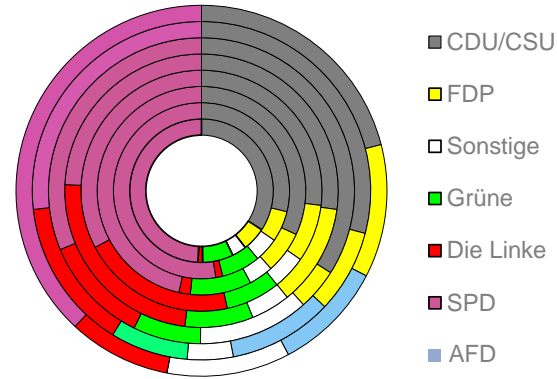

Saarbrücken, Regionalverband

2022
330.848

1995
357.948

Bundestagswahlergebnisse

1994 bis 2021

Europawahlergebnisse

1994 bis 2019

Wahlbeteiligung in %