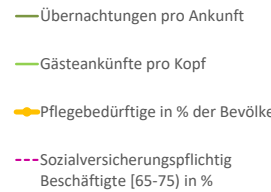

Kreisfreie Stadt Rostock, Hansestadt

2022
209.920

1995
227.535

Bundestagswahleregebnisse 1994 bis 2021

Europawahleregebnisse 1994 bis 2019

Wahlbeteiligung in %