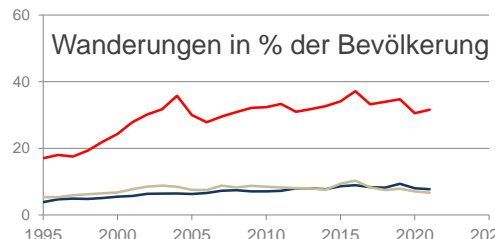

Kreisfreie Stadt Rostock, Hansestadt

2022
209.920

1995
227.535

Bundestagswahleregebnisse 1994 bis 2021

Europawahleregebnisse 1994 bis 2019

Wahlbeteiligung in %