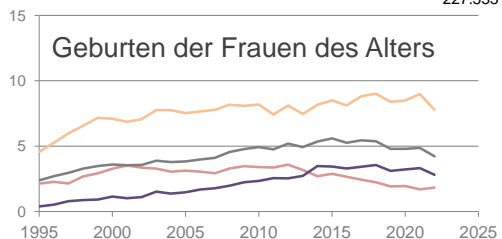

Kreisfreie Stadt Rostock, Hansestadt

2022
209.920

1995
227.535

Bundestagswahleregebnisse 1994 bis 2021

Europawahleregebnisse 1994 bis 2019

Wahlbeteiligung in %