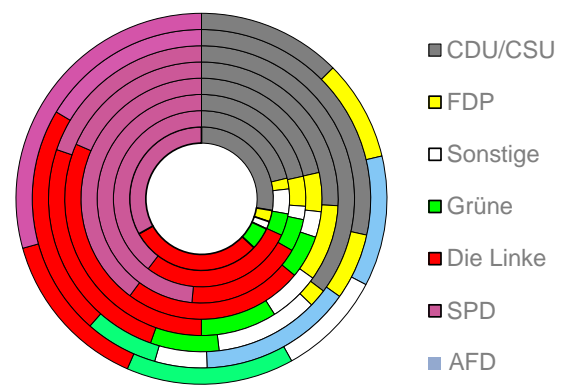

Kreisfreie Stadt Rostock, Hansestadt

2022
209.920

1995
227.535

Bundestagswahleregebnisse 1994 bis 2021

Europawahleregebnisse 1994 bis 2019

Wahlbeteiligung in %