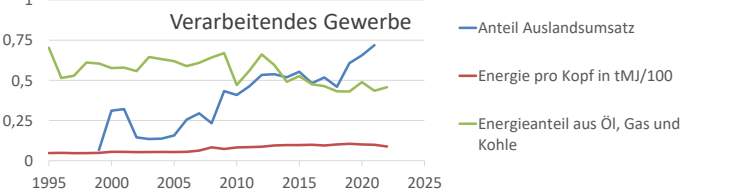

Kreisfreie Stadt Rostock, Hansestadt

2022
209.920

1995
227.535

Bundestagswahleregebnisse 1994 bis 2021

Europawahleregebnisse 1994 bis 2019

Wahlbeteiligung in %