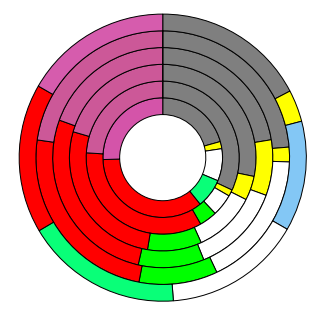

Kreisfreie Stadt Rostock, Hansestadt

2022
209.920

1995
227.535

Bundestagswahleregebnisse 1994 bis 2021

Europawahleregebnisse 1994 bis 2019

Wahlbeteiligung in %