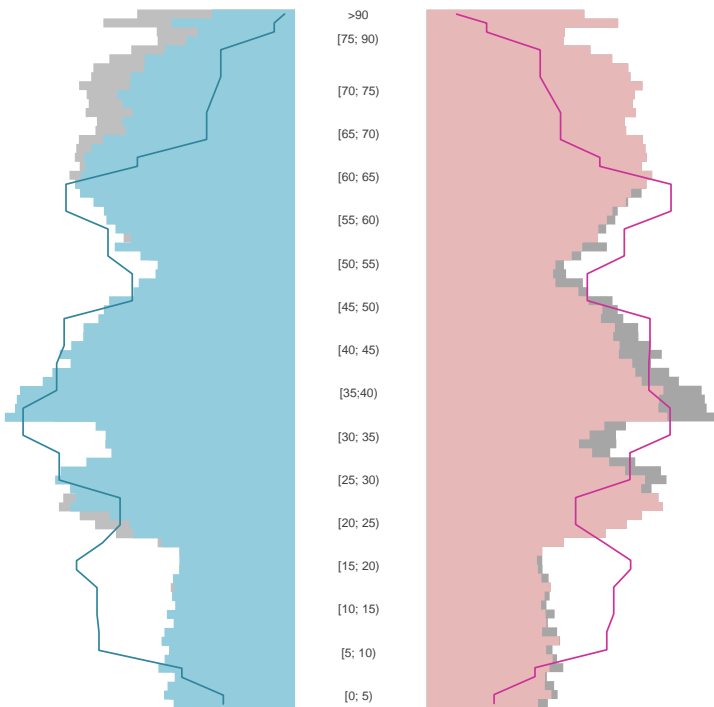

Kreisfreie Stadt Rostock, Hansestadt

2022
209.920

1995
227.535

Bundestagswahleregebnisse 1994 bis 2021

Europawahleregebnisse 1994 bis 2019

Wahlbeteiligung in %