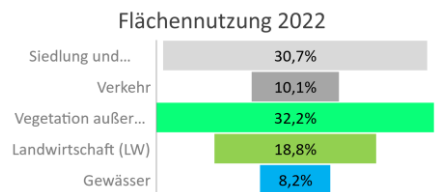

Kreisfreie Stadt Rostock, Hansestadt

2022
209.920

1995
227.535

Bundestagswahleregebnisse 1994 bis 2021

Europawahleregebnisse 1994 bis 2019

Wahlbeteiligung in %