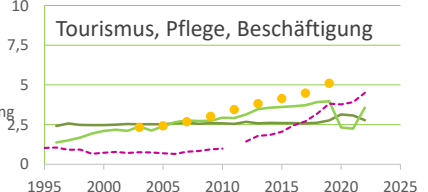

Kreisfreie Stadt Rostock, Hansestadt

2022
209.920

1995
227.535

Bundestagswahleregebnisse 1994 bis 2021

Europawahleregebnisse 1994 bis 2019

Wahlbeteiligung in %