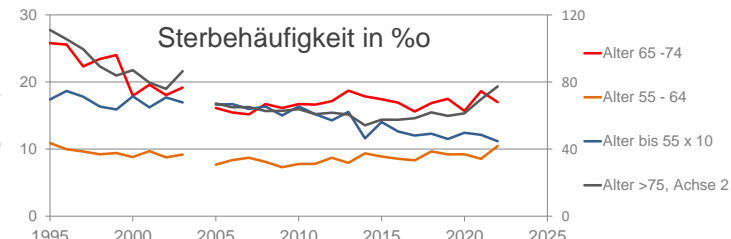

Kreisfreie Stadt Rostock, Hansestadt

2022
209.920

1995
227.535

Bundestagswahleregebnisse 1994 bis 2021

Europawahleregebnisse 1994 bis 2019

Wahlbeteiligung in %