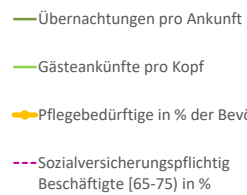

Rosenheim, Landkreis

2022
266.945

1995
224.712

Bundestagswahlergebnisse

1994 bis 2021

Europawahlergebnisse

1994 bis 2019

Wahlbeteiligung in %

Flächennutzung 2021

Tourismus, Pflege, Beschäftigung

Verarbeitendes Gewerbe