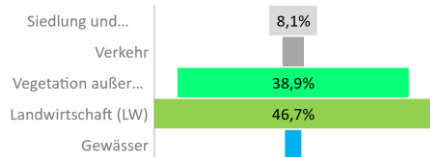

Rosenheim, Landkreis

2022
266.945

1995
224.712

Bundestagswahlergebnisse

1994 bis 2021

Europawahlergebnisse

1994 bis 2019

Wahlbeteiligung in %

Flächennutzung 2021

Tourismus, Pflege, Beschäftigung

Verarbeitendes Gewerbe