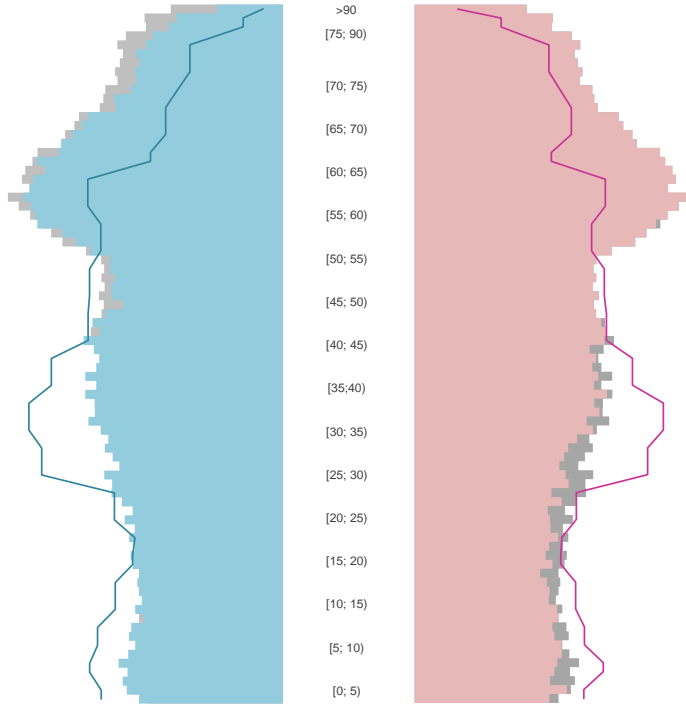

Rosenheim, Landkreis

2022
266.945

1995
224.712

Bundestagswahlergebnisse

1994 bis 2021

Europawahlergebnisse

1994 bis 2019

Wahlbeteiligung in %

Flächennutzung 2021

Tourismus, Pflege, Beschäftigung

Verarbeitendes Gewerbe