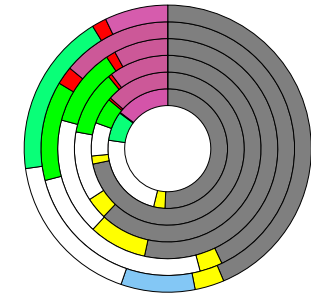

Rosenheim, Landkreis

2022
266.945

1995
224.712

Bundestagswahlergebnisse

1994 bis 2021

Europawahlergebnisse

1994 bis 2019

Wahlbeteiligung in %