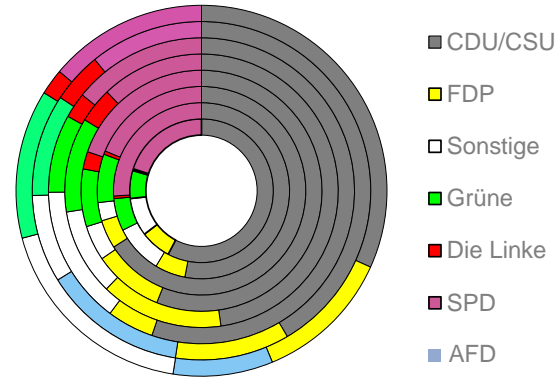

Rosenheim, Landkreis

2022
266.945

1995
224.712

Bundestagswahlergebnisse

1994 bis 2021

Europawahlergebnisse

1994 bis 2019

Wahlbeteiligung in %

Flächennutzung 2021

Tourismus, Pflege, Beschäftigung

Verarbeitendes Gewerbe