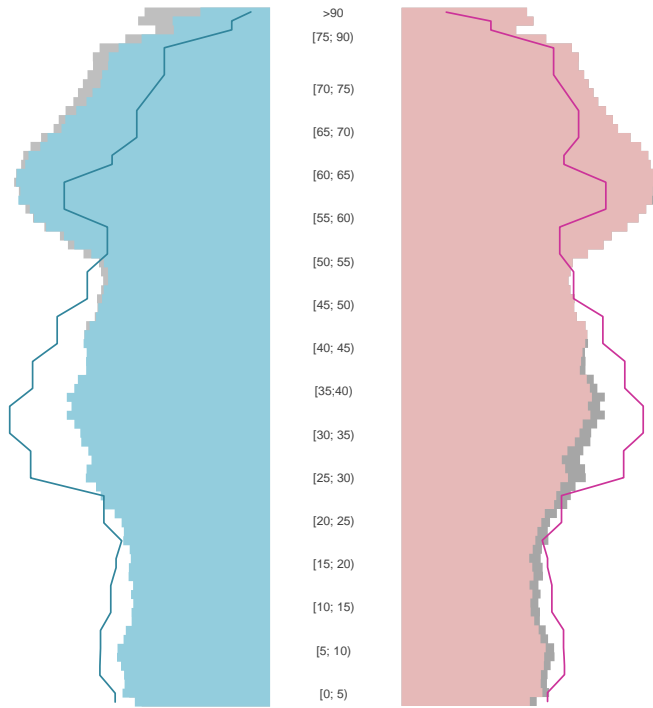

Rheinland-Pfalz

2022
4.159.150

1995
3.977.919

Bundestagswahleregebnisse 1994 bis 2021

Europawahleregebnisse 1994 bis 2019

Wahlbeteiligung in %

Flächennutzung 2022