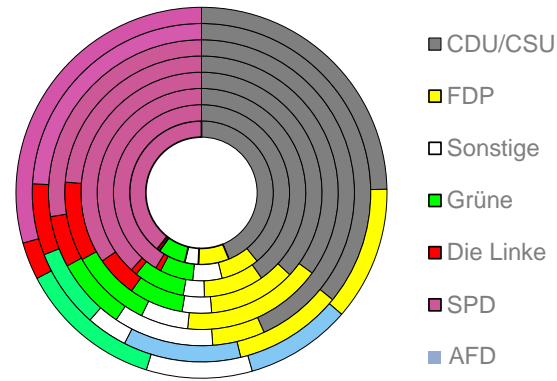

Rheinland-Pfalz

2022
4.159.150

1995
3.977.919

Bundestagswahleregebnisse 1994 bis 2021

Europawahleregebnisse 1994 bis 2019

Wahlbeteiligung in %

Flächennutzung 2022