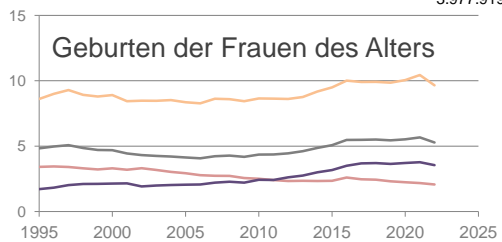

Rheinland-Pfalz

2022
4.159.150

1995
3.977.919

Bundestagswahleregebnisse 1994 bis 2021

Europawahleregebnisse 1994 bis 2019

Wahlbeteiligung in %

Flächennutzung 2022