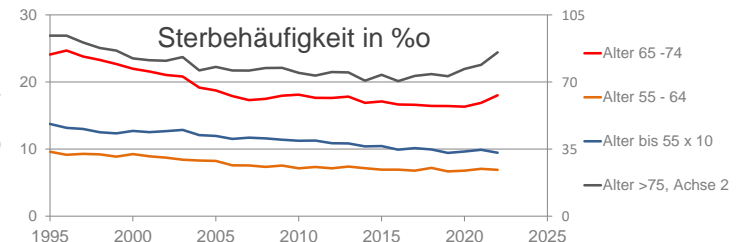

Rheinland-Pfalz

2022
4.159.150

1995
3.977.919

Bundestagswahleregebnisse 1994 bis 2021

Europawahleregebnisse 1994 bis 2019

Wahlbeteiligung in %

Flächennutzung 2022