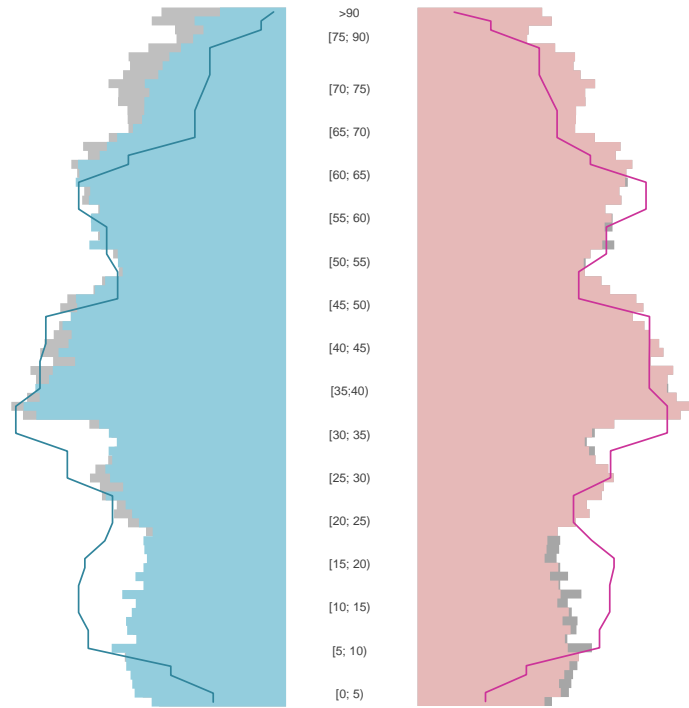

Potsdam, kreisfreie Stadt

2022
185.750

1995
136.619

Bundestagswahlergebnisse 1994 bis 2021

Europawahlergebnisse 1994 bis 2019

Wahlbeteiligung in %