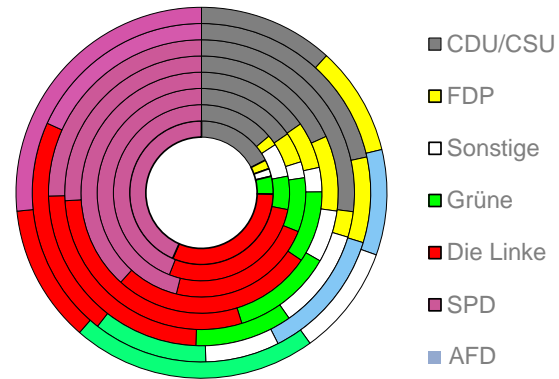

Potsdam, kreisfreie Stadt

2022
185.750

1995
136.619

Bundestagswahlergebnisse 1994 bis 2021

Europawahlergebnisse 1994 bis 2019

Wahlbeteiligung in %