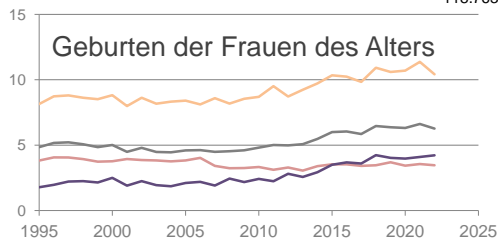

Pforzheim, Stadtkreis

2022
127.849

1995
118.763

Bundestagswahlergebnisse

1994 bis 2021

Europawahlergebnisse

1994 bis 2019

Wahlbeteiligung in %

Flächennutzung 2022

Übernachtungen pro Ankunft

Gästeankünfte pro Kopf

Pflegebedürftige in % der Bevölkerung

Sozialversicherungspflichtig Beschäftigte [65-75] in %

Tourismus, Pflege, Beschäftigung

Verarbeitendes Gewerbe