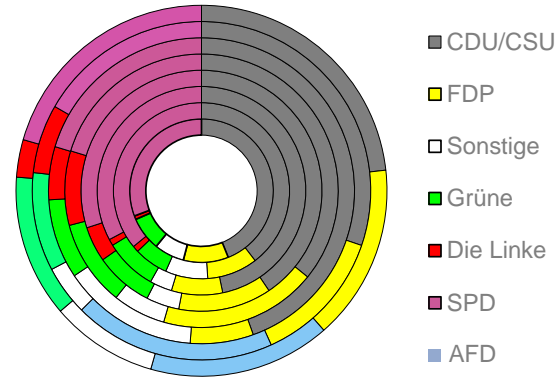

Pforzheim, Stadtkreis

2022
127.849

1995
118.763

Bundestagswahlergebnisse

1994 bis 2021

Europawahlergebnisse

1994 bis 2019

Wahlbeteiligung in %

Flächennutzung 2022

Übernachtungen pro Ankunft

Gästeankünfte pro Kopf

Pflegebedürftige in % der Bevölkerung

Sozialversicherungspflichtig Beschäftigte [65-75] in %

Tourismus, Pflege, Beschäftigung

Verarbeitendes Gewerbe