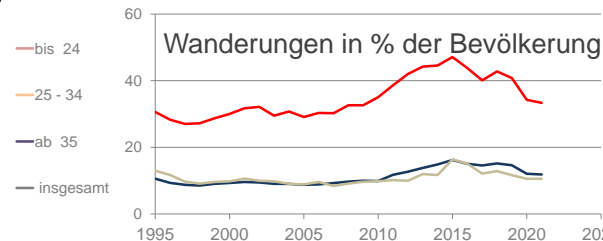

Pforzheim, Stadtkreis

2022
127.849

1995
118.763

Bundestagswahlergebnisse

1994 bis 2021

Europawahlergebnisse

1994 bis 2019

Wahlbeteiligung in %

Flächennutzung 2022

Übernachtungen pro Ankunft

Gästeankünfte pro Kopf

Pflegebedürftige in % der Bevölkerung

Sozialversicherungspflichtig Beschäftigte [65-75] in %

Tourismus, Pflege, Beschäftigung

Verarbeitendes Gewerbe