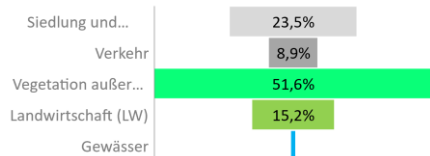

Pforzheim, Stadtkreis

2022
127.849

1995
118.763

Bundestagswahlergebnisse

1994 bis 2021

Europawahlergebnisse

1994 bis 2019

Wahlbeteiligung in %

Flächennutzung 2022

Übernachtungen pro Ankunft

Gästeankünfte pro Kopf

Pflegebedürftige in % der Bevölkerung

Sozialversicherungspflichtig Beschäftigte [65-75] in %

Tourismus, Pflege, Beschäftigung

Verarbeitendes Gewerbe