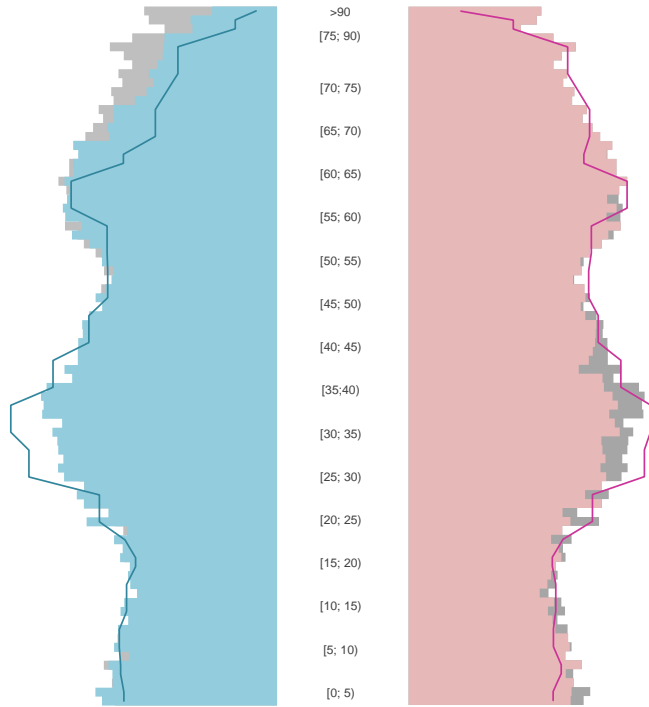

Pforzheim, Stadtkreis

2022
127.849

1995
118.763

Bundestagswahlergebnisse

1994 bis 2021

Europawahlergebnisse

1994 bis 2019

Wahlbeteiligung in %

Flächennutzung 2022

Übernachtungen pro Ankunft

Gästeankünfte pro Kopf

Pflegebedürftige in % der Bevölkerung

Sozialversicherungspflichtig Beschäftigte [65-75] in %

Tourismus, Pflege, Beschäftigung

Verarbeitendes Gewerbe