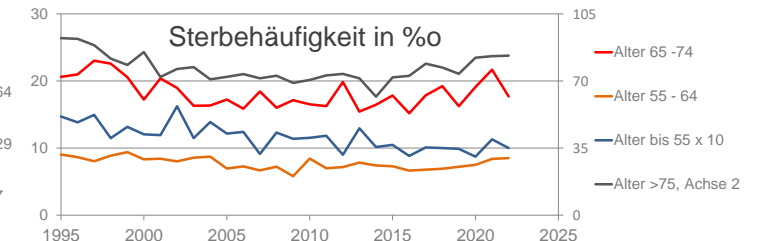

Pforzheim, Stadtkreis

2022
127.849

1995
118.763

Bundestagswahlergebnisse

1994 bis 2021

Europawahlergebnisse

1994 bis 2019

Wahlbeteiligung in %

Flächennutzung 2022

Übernachtungen pro Ankunft

Gästeankünfte pro Kopf

Pflegebedürftige in % der Bevölkerung

Sozialversicherungspflichtig Beschäftigte [65-75] in %

Tourismus, Pflege, Beschäftigung

Verarbeitendes Gewerbe