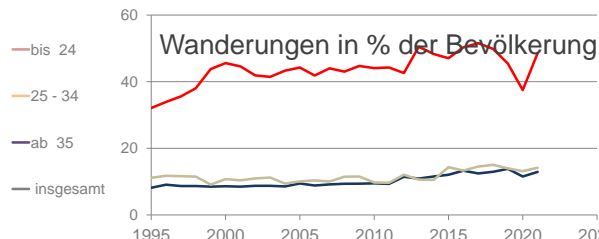

# Passau

2022  
53.907

1995  
50.885

# Bundestagswahlergebnisse 1994 bis 2021