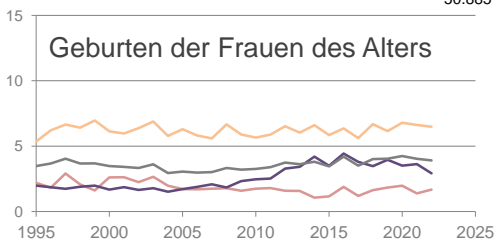

# Passau

2022  
53.907

1995  
50.885

# Bundestagswahlergebnisse 1994 bis 2021

# Europawahlergebnisse 1994 bis 2019