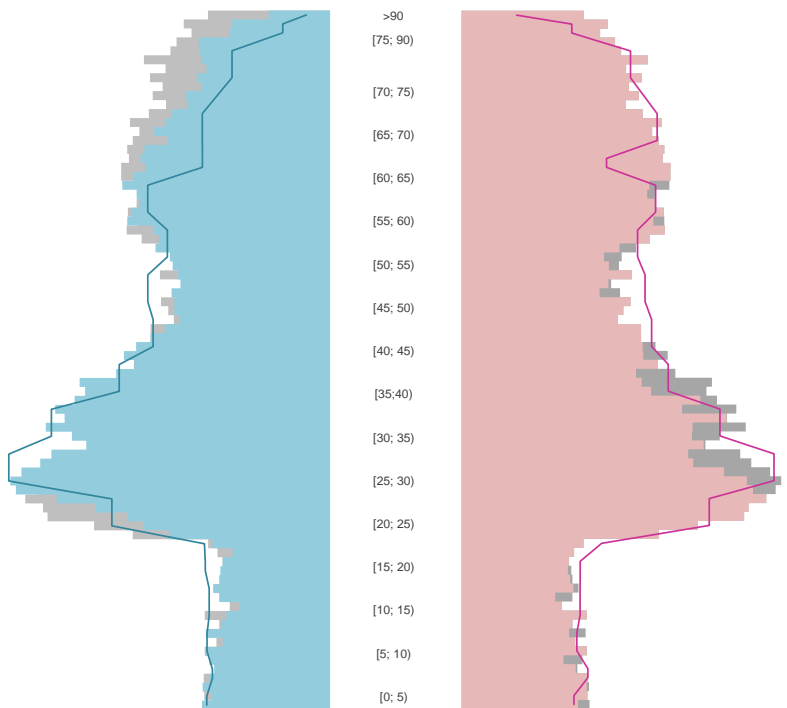

# Passau

2022  
53.907

1995  
50.885

# Bundestagswahlergebnisse 1994 bis 2021

# Europawahlergebnisse 1994 bis 2019

# Flächennutzung 2021