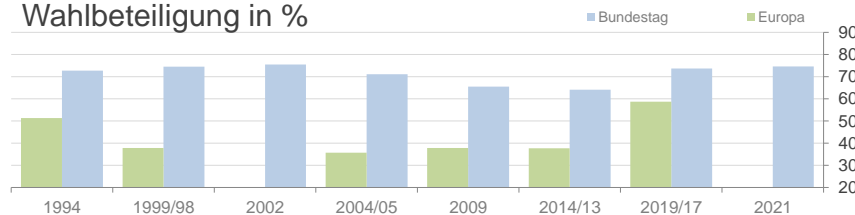

Wahlbeteiligung in %