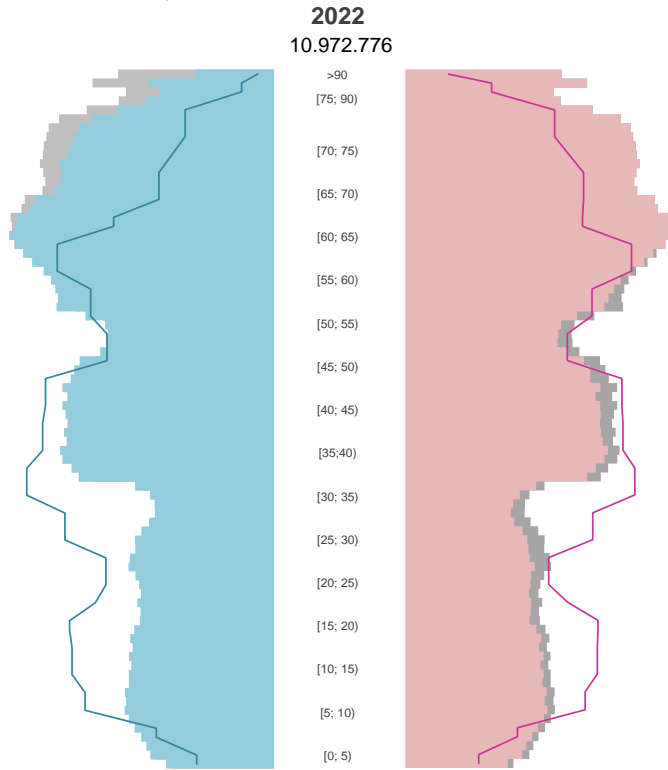

# Ost: [Brandenburg, Sachsen, Sachsen-Anhalt, Thüringen]

## Bundestagswahlergebnisse

1994 bis 2021

## Europawahlergebnisse

1994 bis 2019

## Wahlbeteiligung in %

**1995**  
12.351.358