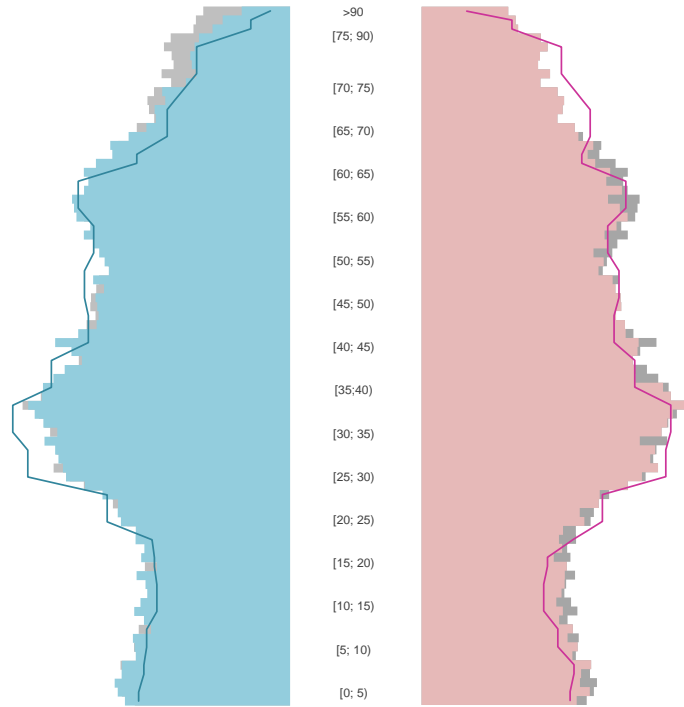

Offenbach am Main, kreisfreie Stadt

2022
134.170

1995
116.533

Bundestagswahlergebnisse 1994 bis 2021

Europawahlergebnisse 1994 bis 2019

Wahlbeteiligung in %

Flächennutzung 2022