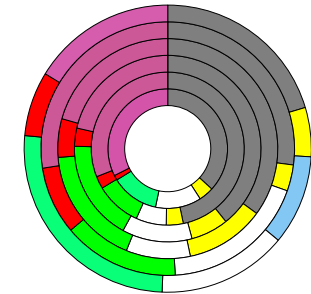

Offenbach am Main, kreisfreie Stadt

2022
134.170

1995
116.533

Bundestagswahlergebnisse 1994 bis 2021

Europawahlergebnisse 1994 bis 2019

Wahlbeteiligung in %

Flächennutzung 2022