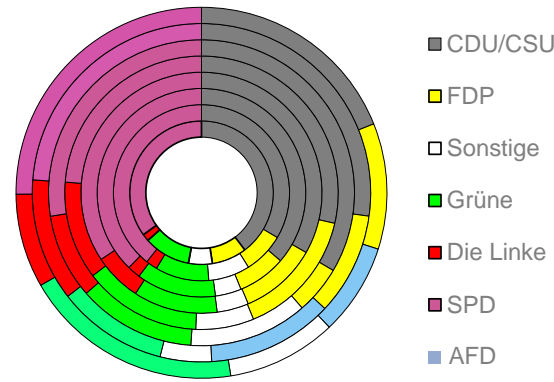

Offenbach am Main, kreisfreie Stadt

2022
134.170

1995
116.533

Bundestagswahlergebnisse 1994 bis 2021

Europawahlergebnisse 1994 bis 2019

Wahlbeteiligung in %

Flächennutzung 2022