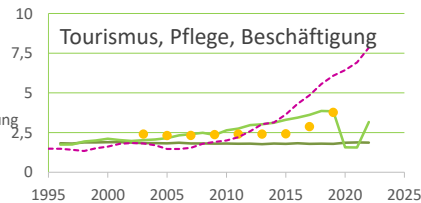

Nürnberg

2022
523.026

1995
492.425

Bundestagswahlergebnisse

1994 bis 2021

Europawahlergebnisse

1994 bis 2019

Wahlbeteiligung in %