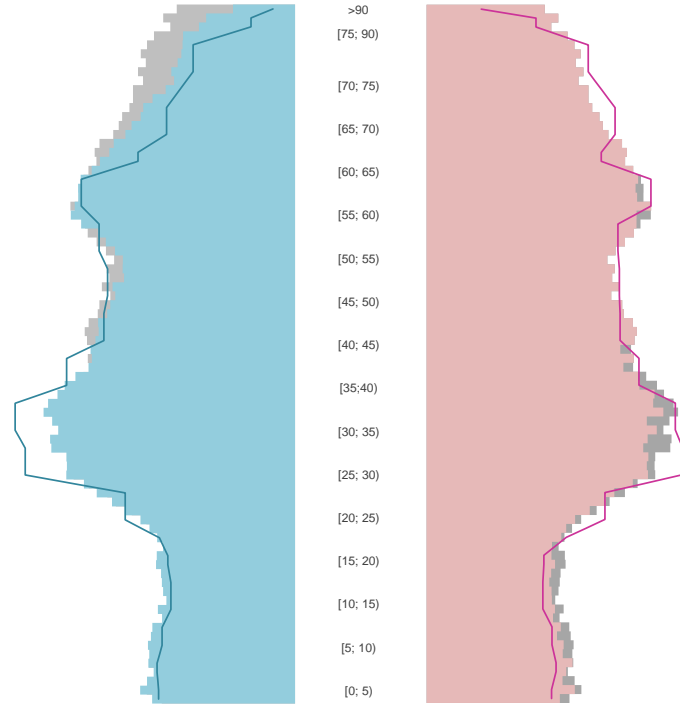

Nürnberg

2022
523.026

1995
492.425

Bundestagswahlergebnisse

1994 bis 2021

Europawahlergebnisse

1994 bis 2019

Wahlbeteiligung in %