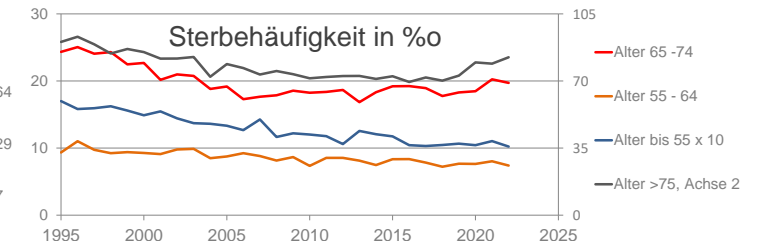

Nürnberg

2022
523.026

1995
492.425

Bundestagswahlergebnisse

1994 bis 2021

Europawahlergebnisse

1994 bis 2019

Wahlbeteiligung in %