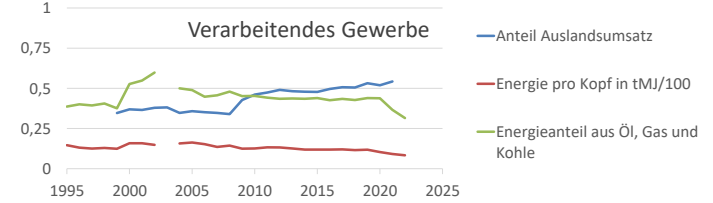

Nürnberg

2022
523.026

1995
492.425

Bundestagswahlergebnisse

1994 bis 2021

Europawahlergebnisse

1994 bis 2019

Wahlbeteiligung in %