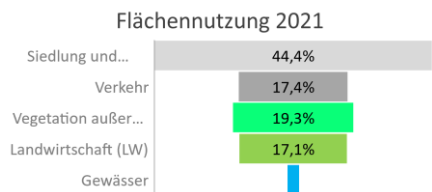

Nürnberg

2022
523.026

1995
492.425

Bundestagswahlergebnisse

1994 bis 2021

Europawahlergebnisse

1994 bis 2019

Wahlbeteiligung in %