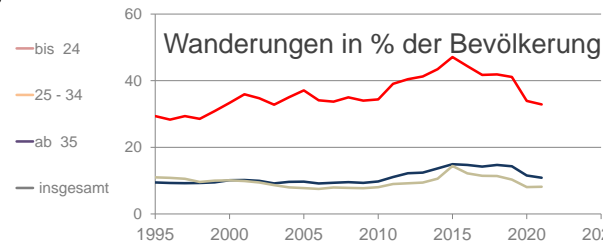

Nürnberg

2022
523.026

1995
492.425

Bundestagswahlergebnisse

1994 bis 2021

Europawahlergebnisse

1994 bis 2019

Wahlbeteiligung in %