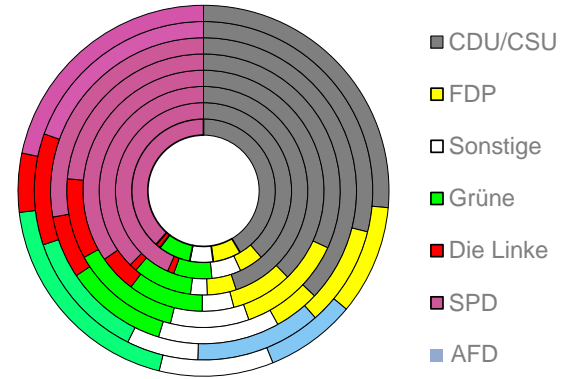

Nürnberg

2022
523.026

1995
492.425

Bundestagswahlergebnisse

1994 bis 2021

Europawahlergebnisse

1994 bis 2019

Wahlbeteiligung in %