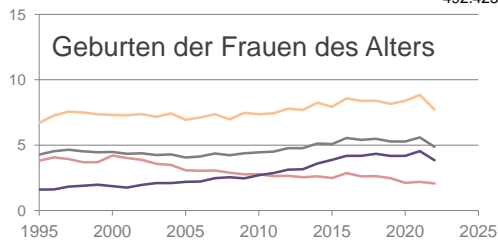

Nürnberg

2022
523.026

1995
492.425

Bundestagswahlergebnisse

1994 bis 2021

Europawahlergebnisse

1994 bis 2019

Wahlbeteiligung in %