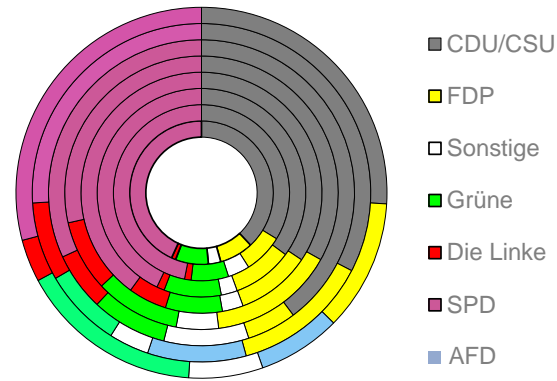

Nordrhein-Westfalen

2022
18.139.116

1995
17.893.045

Bundestagswahlergebnisse

1994 bis 2021

Europawahlergebnisse

1994 bis 2019

Wahlbeteiligung in %

Flächennutzung 2022

Verarbeitendes Gewerbe