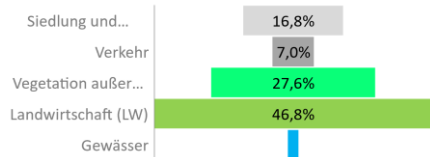

Nordrhein-Westfalen

2022
18.139.116

1995
17.893.045

Bundestagswahlergebnisse

1994 bis 2021

Europawahlergebnisse

1994 bis 2019

Wahlbeteiligung in %

Flächennutzung 2022

Verarbeitendes Gewerbe