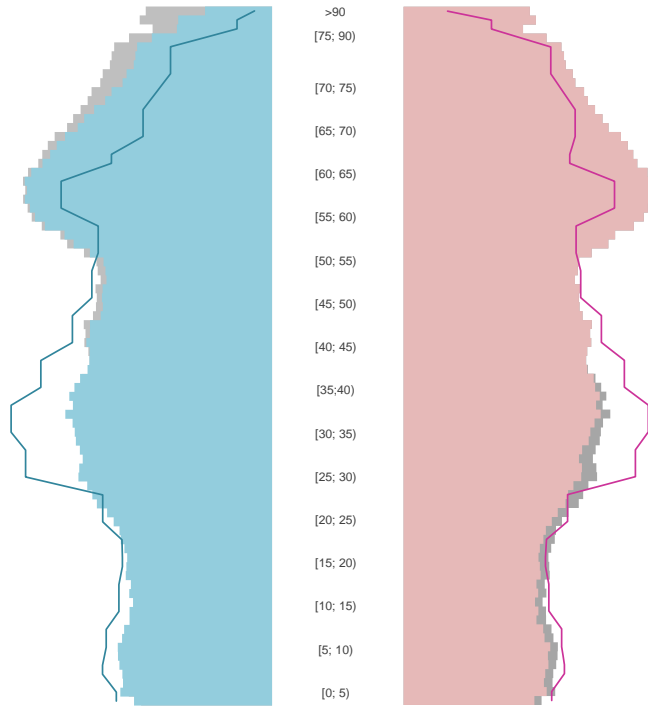

Nordrhein-Westfalen

2022
18.139.116

1995
17.893.045

Bundestagswahlergebnisse

1994 bis 2021

Europawahlergebnisse

1994 bis 2019

Wahlbeteiligung in %

Flächennutzung 2022

Verarbeitendes Gewerbe