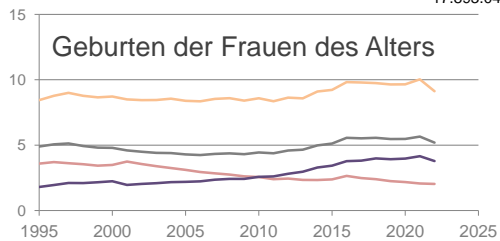

Nordrhein-Westfalen

2022
18.139.116

1995
17.893.045

Bundestagswahlergebnisse

1994 bis 2021

Europawahlergebnisse

1994 bis 2019

Wahlbeteiligung in %

Flächennutzung 2022

Verarbeitendes Gewerbe