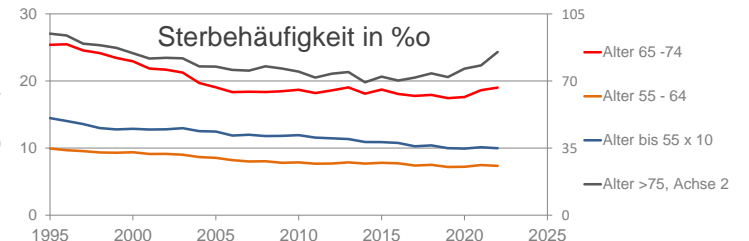

Nordrhein-Westfalen

2022
18.139.116

1995
17.893.045

Bundestagswahlergebnisse

1994 bis 2021

Europawahlergebnisse

1994 bis 2019

Wahlbeteiligung in %