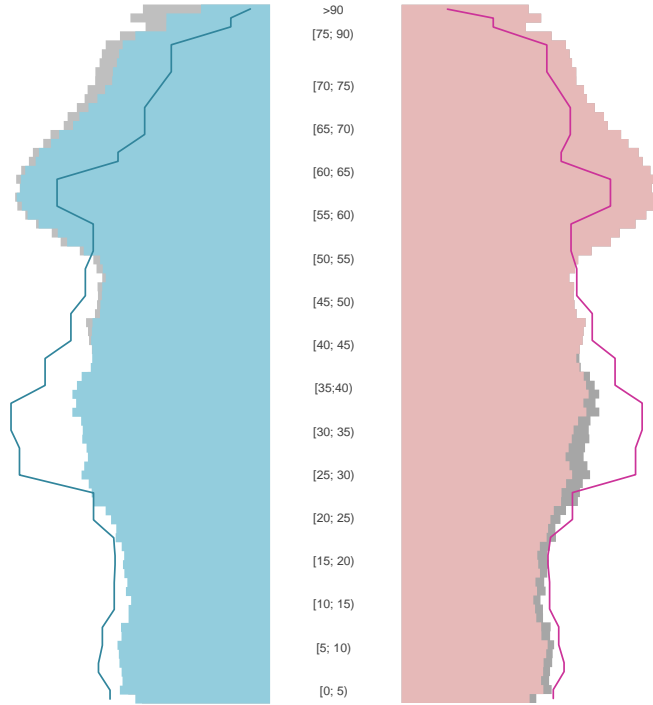

Niedersachsen

2022
8.140.242

1995
7.780.422

Bundestagswahlergebnisse

1994 bis 2021

Europawahlergebnisse

1994 bis 2019

Wahlbeteiligung in %

Flächennutzung 2022

Verarbeitendes Gewerbe