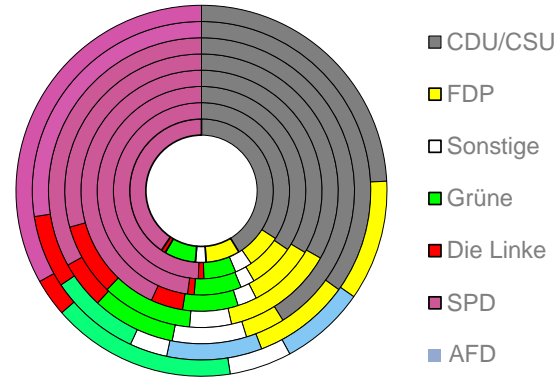

Niedersachsen

2022
8.140.242

1995
7.780.422

Bundestagswahlergebnisse

1994 bis 2021

Europawahlergebnisse

1994 bis 2019

Wahlbeteiligung in %

Flächennutzung 2022

Verarbeitendes Gewerbe