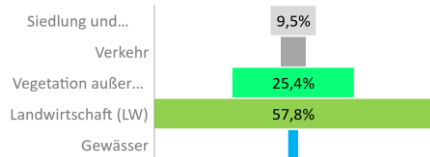

Niedersachsen

2022
8.140.242

1995
7.780.422

Bundestagswahlergebnisse

1994 bis 2021

Europawahlergebnisse

1994 bis 2019

Wahlbeteiligung in %

Flächennutzung 2022

Verarbeitendes Gewerbe