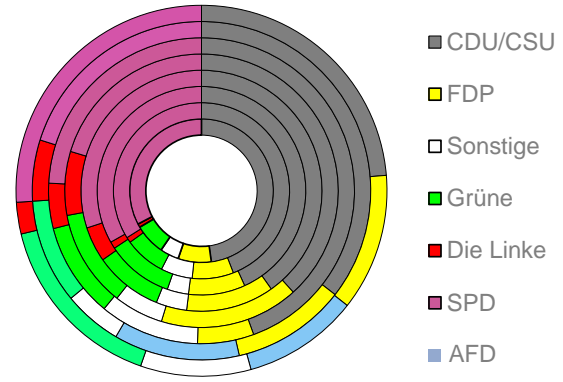

Neustadt an der Weinstraße, kreisfreie Stadt

2022
53.981

1995
53.788

Bundestagswahlergebnisse 1994 bis 2021

Europawahlergebnisse 1994 bis 2019

Wahlbeteiligung in %

Flächennutzung 2022