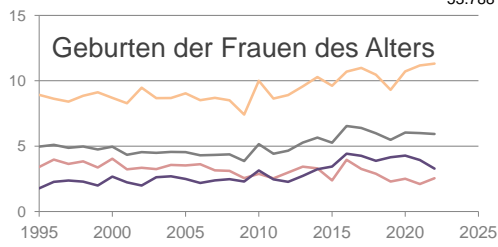

Neustadt an der Weinstraße, kreisfreie Stadt

2022
53.981

1995
53.788

Bundestagswahlergebnisse 1994 bis 2021

Europawahlergebnisse 1994 bis 2019

Wahlbeteiligung in %

Flächennutzung 2022