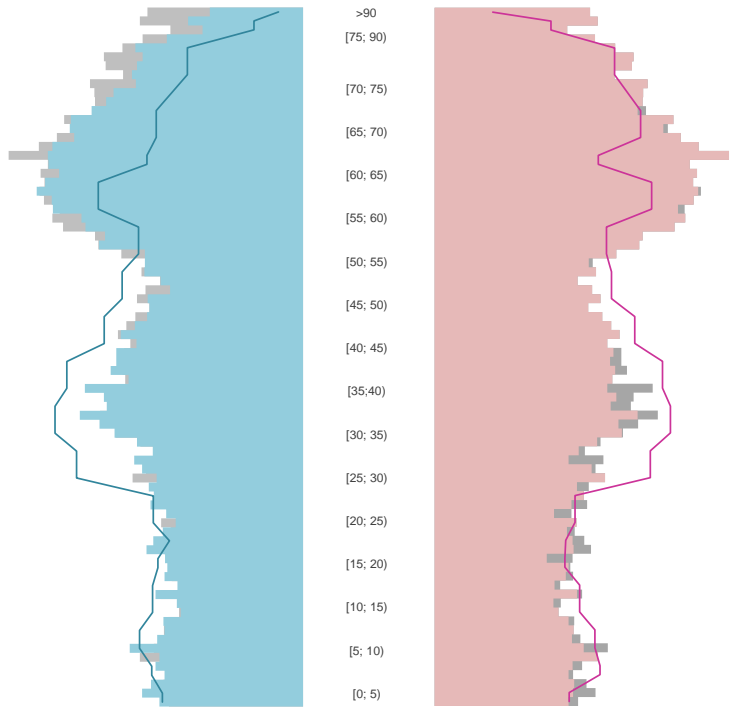

Neustadt an der Weinstraße, kreisfreie Stadt

2022
53.981

1995
53.788

Bundestagswahlergebnisse 1994 bis 2021

Europawahlergebnisse 1994 bis 2019

Wahlbeteiligung in %

Flächennutzung 2022