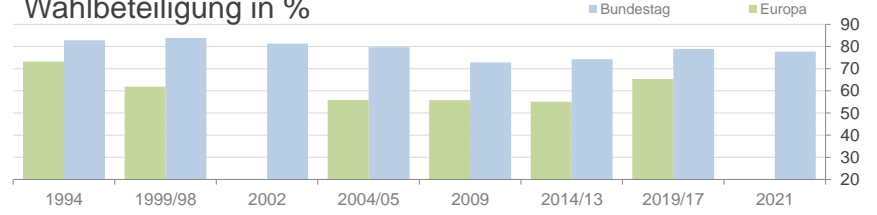

Neustadt an der Weinstraße, kreisfreie Stadt

2022
53.981

1995
53.788

Bundestagswahlergebnisse 1994 bis 2021

Europawahlergebnisse 1994 bis 2019

Wahlbeteiligung in %

Flächennutzung 2022