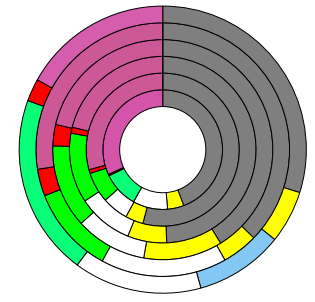

Neustadt an der Weinstraße, kreisfreie Stadt

2022
53.981

1995
53.788

Bundestagswahlergebnisse 1994 bis 2021

Europawahlergebnisse 1994 bis 2019

Wahlbeteiligung in %

Flächennutzung 2022