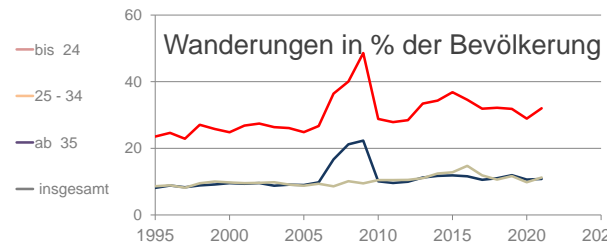

Neustadt an der Weinstraße, kreisfreie Stadt

2022
53.981

1995
53.788

Bundestagswahlergebnisse 1994 bis 2021

Europawahlergebnisse 1994 bis 2019

Wahlbeteiligung in %

Flächennutzung 2022