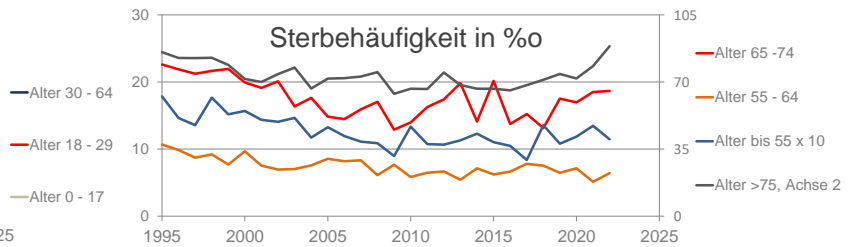

Neustadt an der Weinstraße, kreisfreie Stadt

2022
53.981

1995
53.788

Bundestagswahlergebnisse 1994 bis 2021

Europawahlergebnisse 1994 bis 2019

Wahlbeteiligung in %

Flächennutzung 2022