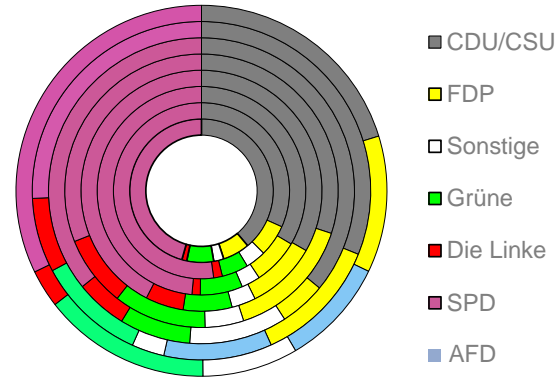

Neumünster, kreisfreie Stadt

2022

79.502

1995
82.028

Bundestagswahleregebnisse

1994 bis 2021

Europawahleregebnisse

1994 bis 2019

Wahlbeteiligung in %