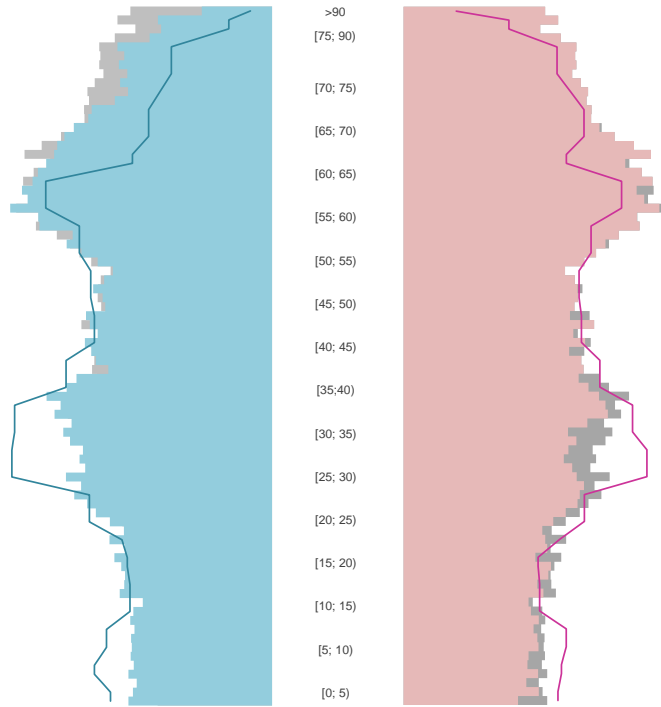

Neumünster, kreisfreie Stadt

2022

79.502

1995
82.028

Bundestagswahleregebnisse

1994 bis 2021

Europawahleregebnisse

1994 bis 2019

Wahlbeteiligung in %