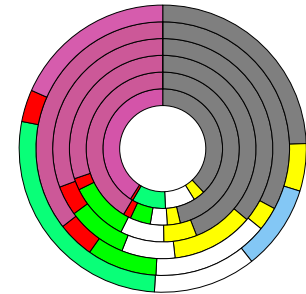

Neumünster, kreisfreie Stadt

2022

79.502

1995
82.028

Bundestagswahleregebnisse

1994 bis 2021

Europawahleregebnisse

1994 bis 2019