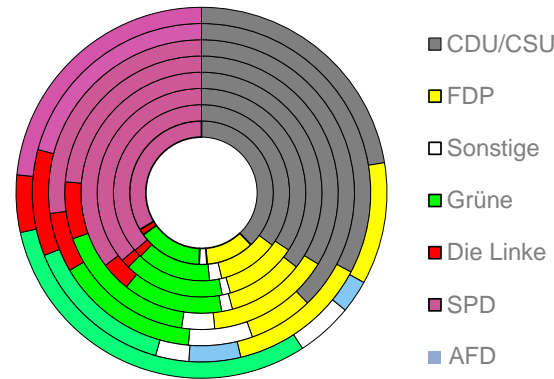

Münster, kreisfreie Stadt

2022
320.946

1995
265.061

Bundestagswahlergebnisse 1994 bis 2021

Europawahlergebnisse 1994 bis 2019

Wahlbeteiligung in %