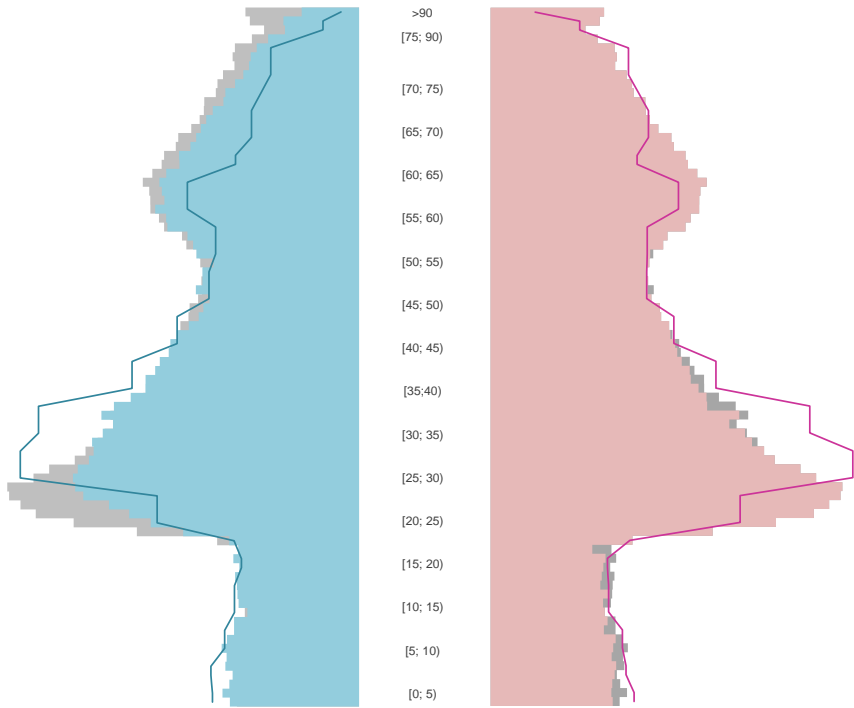

Münster, kreisfreie Stadt

2022
320.946

1995
265.061

Bundestagswahlergebnisse 1994 bis 2021

Europawahlergebnisse 1994 bis 2019

Wahlbeteiligung in %