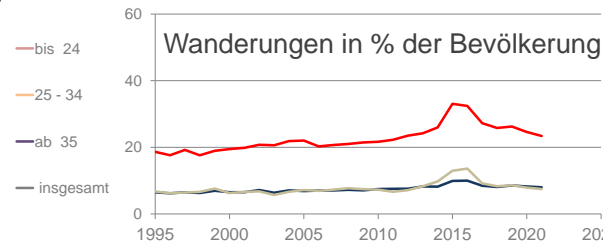

# Mülheim an der Ruhr, kreisfreie Stadt

2022  
172.404

1995  
176.530

## Bundestagswahlergebnisse

1994 bis 2021