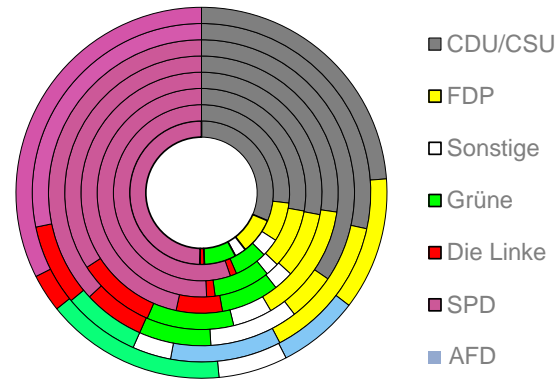

# Mülheim an der Ruhr, kreisfreie Stadt

2022  
172.404

1995  
176.530

## Bundestagswahlergebnisse

1994 bis 2021