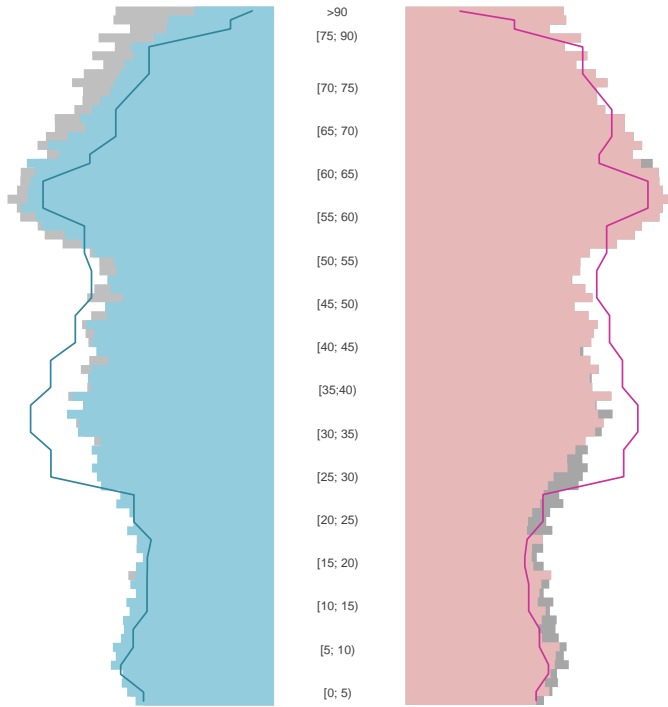

# Mülheim an der Ruhr, kreisfreie Stadt

2022  
172.404

1995  
176.530

## Bundestagswahlergebnisse

1994 bis 2021

## Europawahlergebnisse

1994 bis 2019