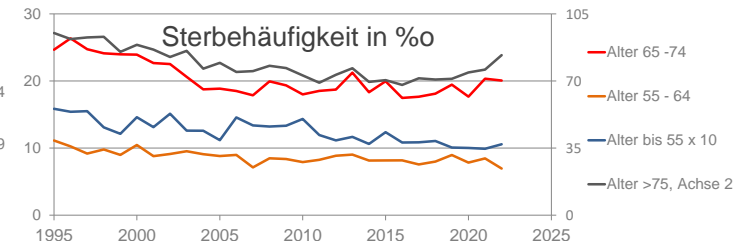

# Mülheim an der Ruhr, kreisfreie Stadt

2022  
172.404

1995  
176.530

## Bundestagswahlergebnisse

1994 bis 2021