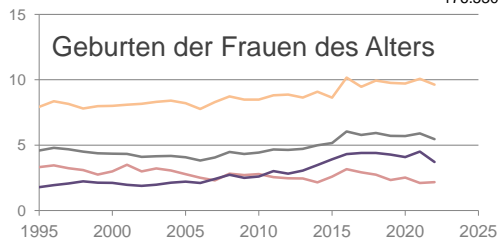

# Mülheim an der Ruhr, kreisfreie Stadt

2022  
172.404

1995  
176.530

## Bundestagswahlergebnisse

1994 bis 2021

## Europawahlergebnisse

1994 bis 2019