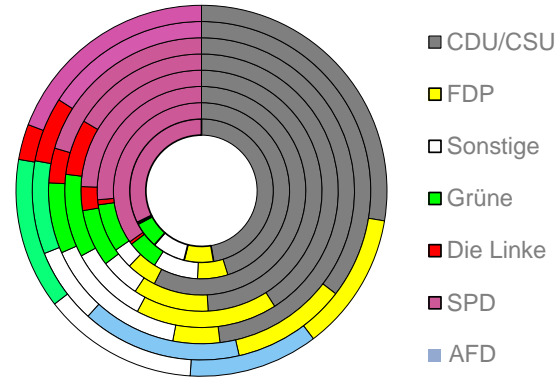

# Memmingen

2022  
45.857

1995  
40.591

# Bundestagswahlergebnisse

1994 bis 2021