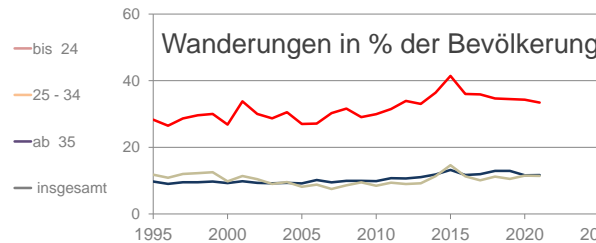

# Memmingen

2022  
45.857

1995  
40.591

# Bundestagswahlergebnisse

1994 bis 2021