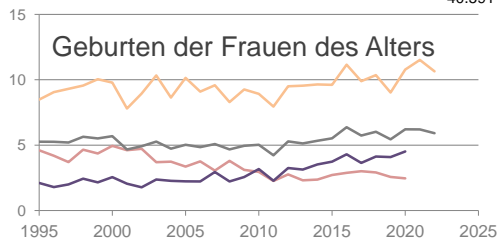

# Memmingen

2022  
45.857

1995  
40.591

# Bundestagswahlergebnisse

1994 bis 2021

# Europawahlergebnisse

1994 bis 2019