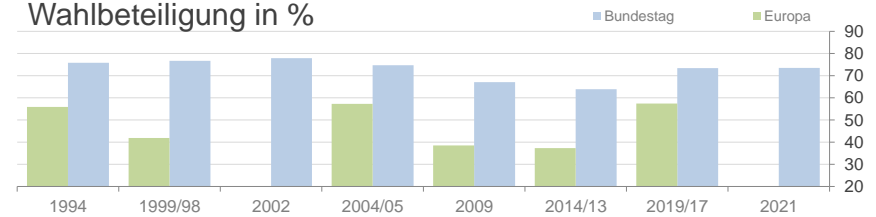

Wahlbeteiligung in %