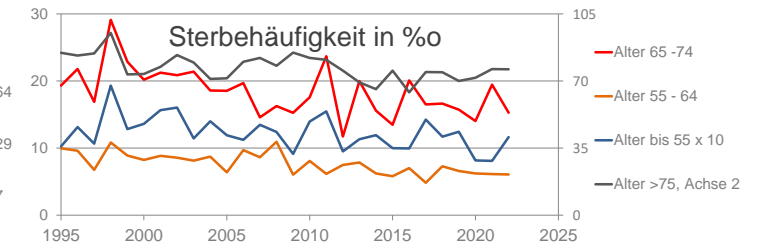

# Memmingen

2022  
45.857

1995  
40.591

# Bundestagswahlergebnisse

1994 bis 2021