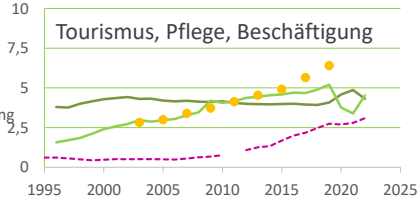

Mecklenburg-Vorpommern

2022

1.628.378

1995

1.823.084

Bundestagswahlergebnisse

1994 bis 2021

Europawahlergebnisse

1994 bis 2019

Wahlbeteiligung in %

Flächennutzung 2022

Verarbeitendes Gewerbe