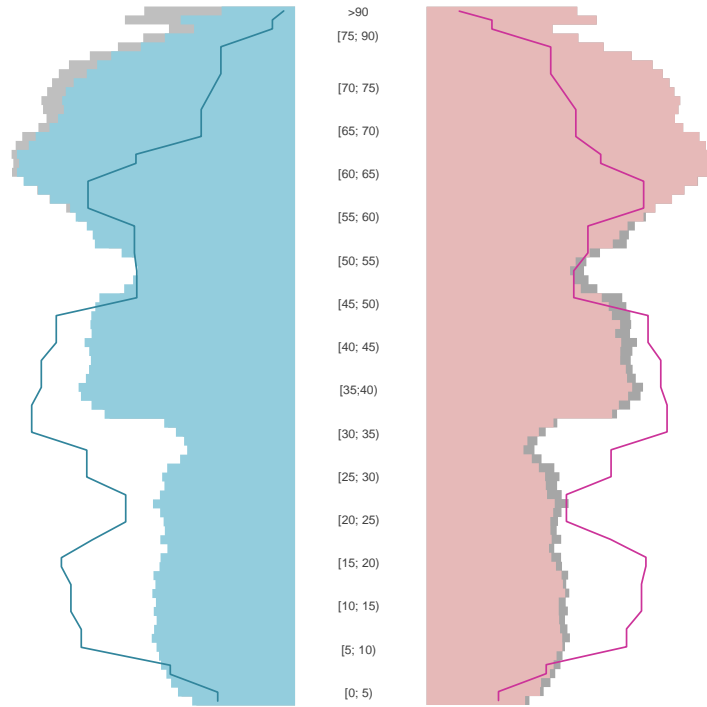

Mecklenburg-Vorpommern

2022

1.628.378

1995

1.823.084

Bundestagswahlergebnisse

1994 bis 2021

Europawahlergebnisse

1994 bis 2019

Wahlbeteiligung in %

Flächennutzung 2022

Verarbeitendes Gewerbe