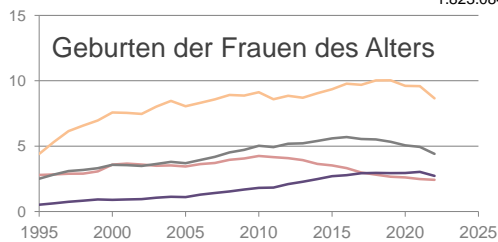

Mecklenburg-Vorpommern

2022

1.628.378

1995

1.823.084

Bundestagswahlergebnisse

1994 bis 2021

Europawahlergebnisse

1994 bis 2019

Wahlbeteiligung in %

Flächennutzung 2022

Verarbeitendes Gewerbe