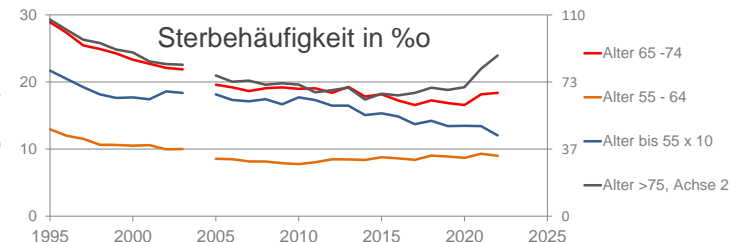

Mecklenburg-Vorpommern

2022

1.628.378

1995

1.823.084

Bundestagswahlergebnisse

1994 bis 2021

Europawahlergebnisse

1994 bis 2019

Wahlbeteiligung in %

Flächennutzung 2022

Verarbeitendes Gewerbe