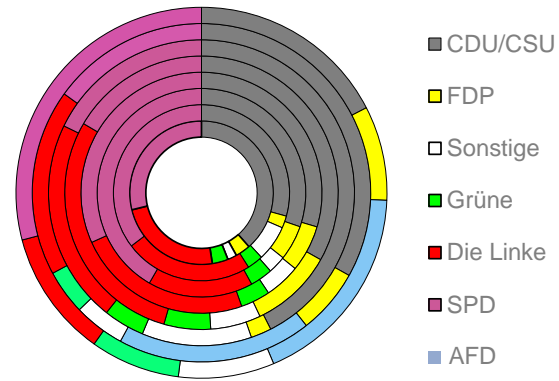

Mecklenburg-Vorpommern

2022

1.628.378

1995

1.823.084

Bundestagswahlergebnisse

1994 bis 2021

Europawahlergebnisse

1994 bis 2019

Wahlbeteiligung in %

Flächennutzung 2022

Verarbeitendes Gewerbe