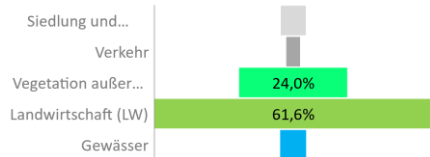

Mecklenburg-Vorpommern

2022

1.628.378

1995

1.823.084

Bundestagswahlergebnisse

1994 bis 2021

Europawahlergebnisse

1994 bis 2019

Wahlbeteiligung in %

Flächennutzung 2022

Verarbeitendes Gewerbe