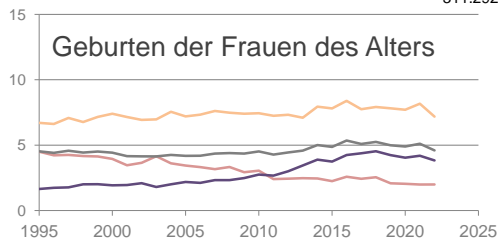

Mannheim, Stadtkreis

2022
315.554

1995
311.292

Bundestagswahlergebnisse

1994 bis 2021

Europawahlergebnisse

1994 bis 2019

Wahlbeteiligung in %

Flächennutzung 2022

Verarbeitendes Gewerbe