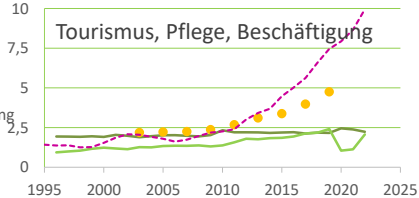

Mannheim, Stadtkreis

2022
315.554

1995
311.292

Bundestagswahlergebnisse

1994 bis 2021

Europawahlergebnisse

1994 bis 2019

Wahlbeteiligung in %

Flächennutzung 2022

Verarbeitendes Gewerbe