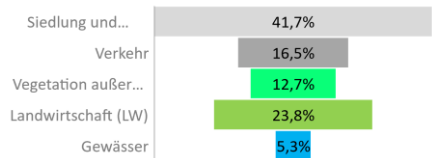

Flächennutzung 2022