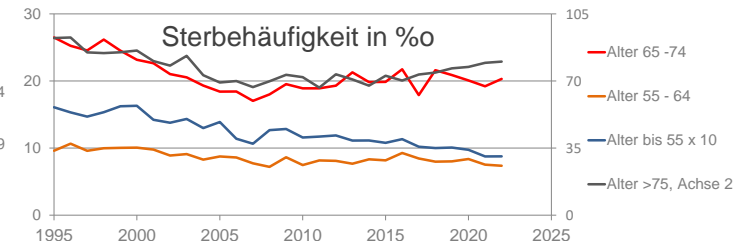

Mannheim, Stadtkreis

2022
315.554

1995
311.292

Bundestagswahlergebnisse

1994 bis 2021

Europawahlergebnisse

1994 bis 2019

Wahlbeteiligung in %

Flächennutzung 2022

Verarbeitendes Gewerbe