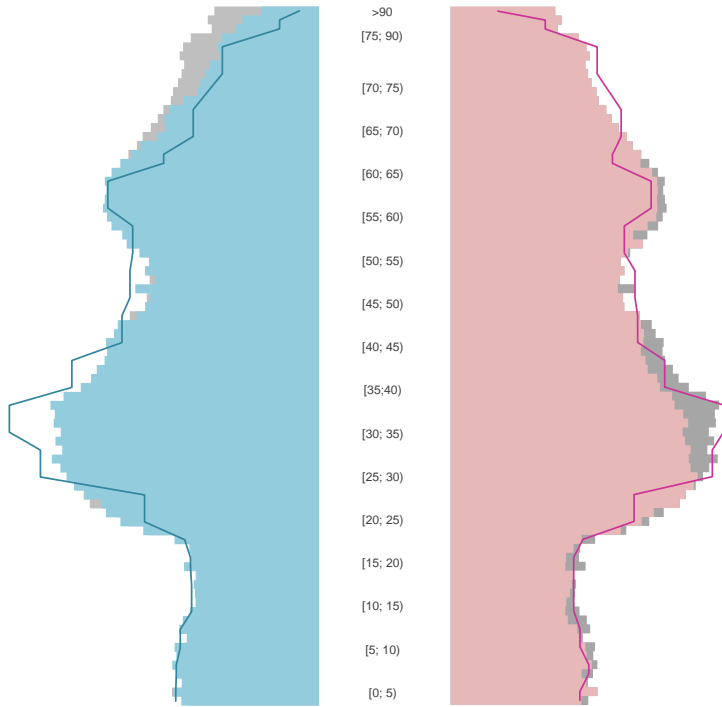

Mannheim, Stadtkreis

2022
315.554

1995
311.292

Bundestagswahlergebnisse

1994 bis 2021

Europawahlergebnisse

1994 bis 2019

Wahlbeteiligung in %

Flächennutzung 2022

Verarbeitendes Gewerbe