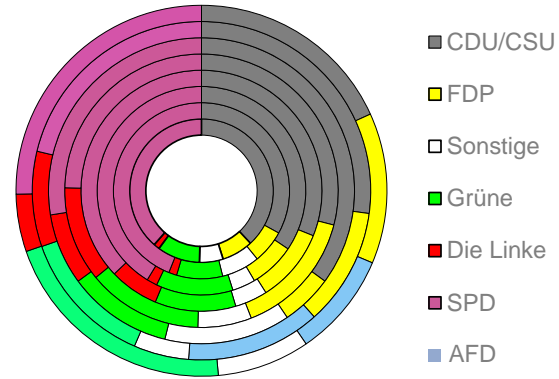

Mannheim, Stadtkreis

2022
315.554

1995
311.292

Bundestagswahlergebnisse

1994 bis 2021

Europawahlergebnisse

1994 bis 2019

Wahlbeteiligung in %

Flächennutzung 2022

Verarbeitendes Gewerbe