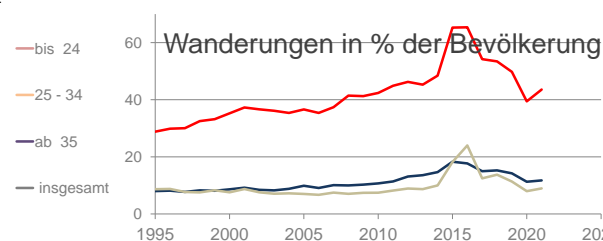

Mannheim, Stadtkreis

2022
315.554

1995
311.292

Bundestagswahlergebnisse

1994 bis 2021

Europawahlergebnisse

1994 bis 2019

Wahlbeteiligung in %