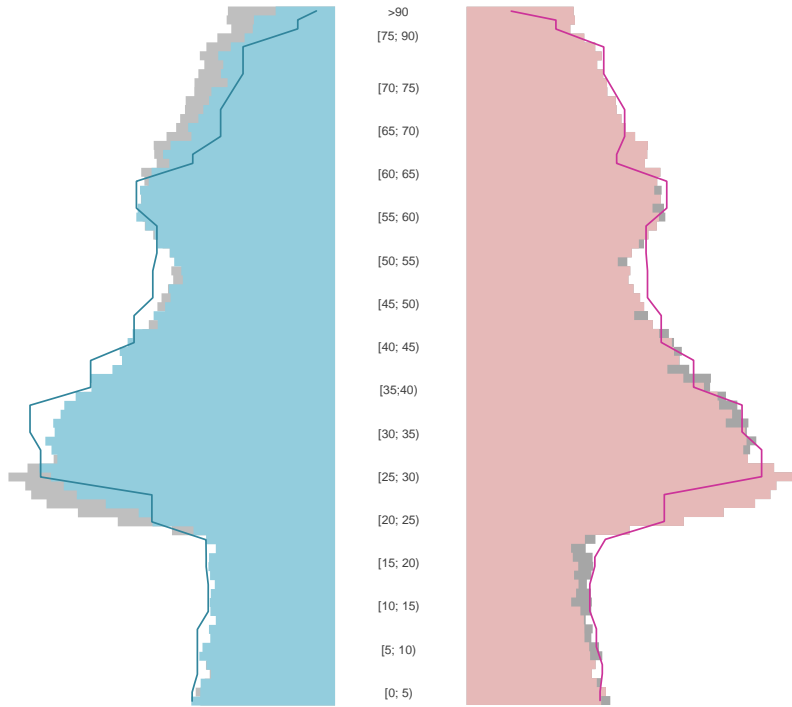

Mainz, kreisfreie Stadt

2022
220.552

1995
183.720

Bundestagswahlergebnisse

1994 bis 2021

Europawahlergebnisse

1994 bis 2019

Wahlbeteiligung in %