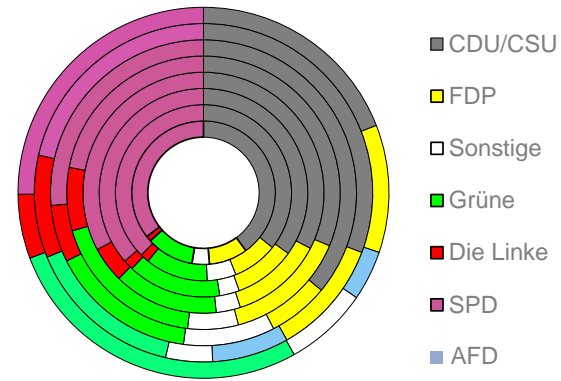

Mainz, kreisfreie Stadt

2022
220.552

1995
183.720

Bundestagswahlergebnisse

1994 bis 2021

Europawahlergebnisse

1994 bis 2019

Wahlbeteiligung in %