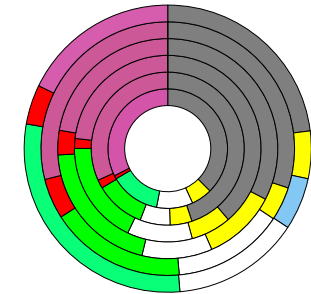

Mainz, kreisfreie Stadt

2022
220.552

1995
183.720

Bundestagswahlergebnisse

1994 bis 2021

Europawahlergebnisse

1994 bis 2019

Wahlbeteiligung in %