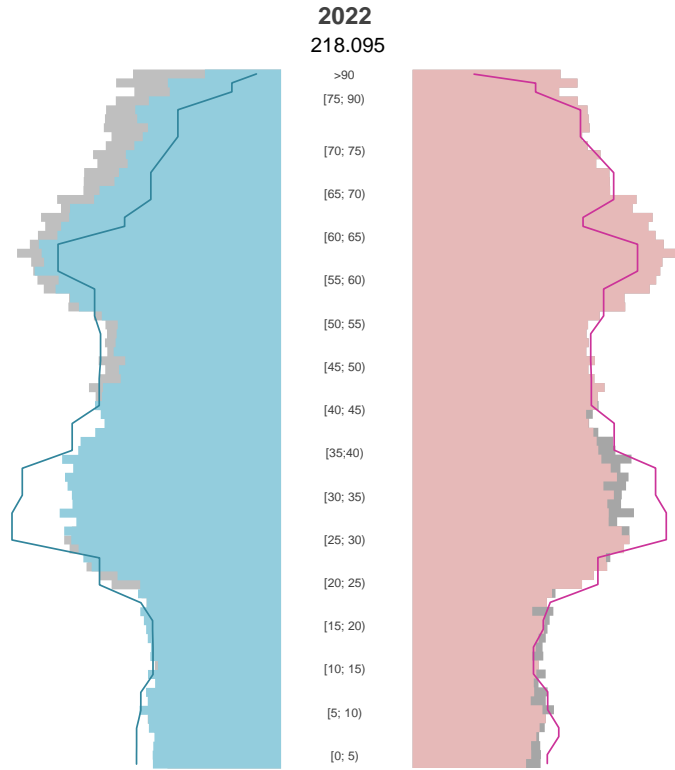

# Lübeck, Hansestadt, kreisfreie Stadt

## Bundestagswahlergebnisse

1994 bis 2021

## Europawahlergebnisse

1994 bis 2019

## Wahlbeteiligung in %

**1995**  
216.986