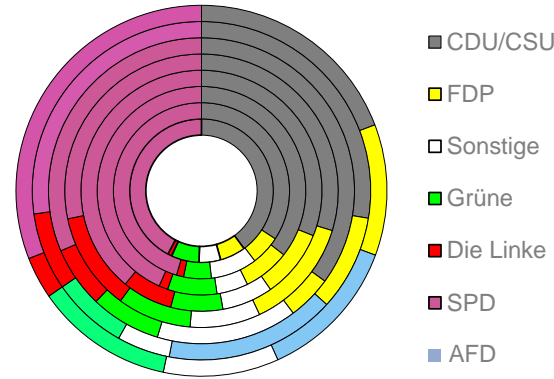

Ludwigshafen am Rhein, kreisfreie Stadt

2022
174.265

1995
167.369

Bundestagswahlergebnisse 1994 bis 2021

Europawahlergebnisse 1994 bis 2019

Wahlbeteiligung in %