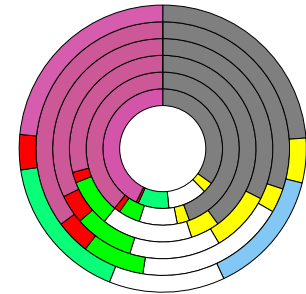

Ludwigshafen am Rhein, kreisfreie Stadt

2022
174.265

1995
167.369

Bundestagswahlergebnisse 1994 bis 2021

Europawahlergebnisse 1994 bis 2019

Wahlbeteiligung in %