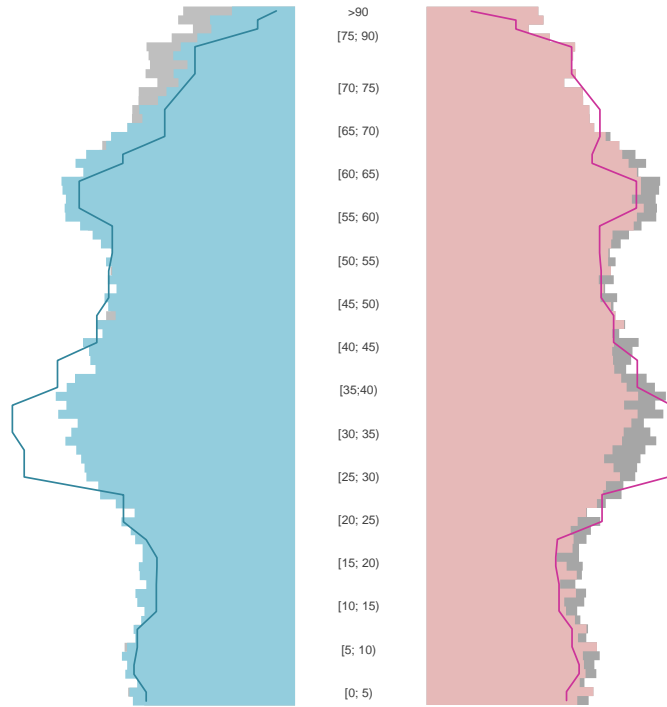

Ludwigshafen am Rhein, kreisfreie Stadt

2022
174.265

1995
167.369

Bundestagswahlergebnisse 1994 bis 2021

Europawahlergebnisse 1994 bis 2019

Wahlbeteiligung in %