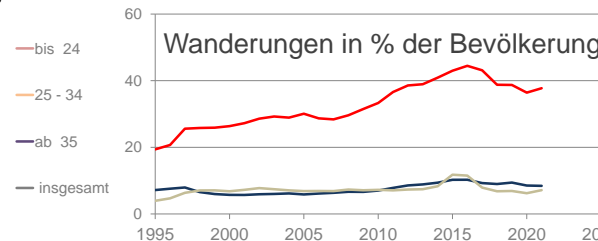

Leipzig, Stadt

2022
616.093

1995
470.778

Bundestagswahleregebnisse

1994 bis 2021

Europawahleregebnisse

1994 bis 2019

Wahlbeteiligung in %