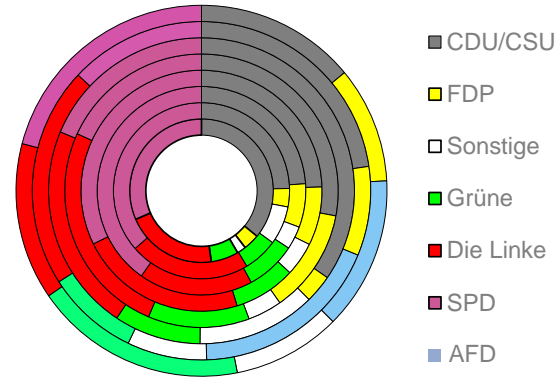

Leipzig, Stadt

2022
616.093

1995
470.778

Bundestagswahleregebnisse

1994 bis 2021

Europawahleregebnisse

1994 bis 2019

Wahlbeteiligung in %

Flächennutzung 2022

Verarbeitendes Gewerbe