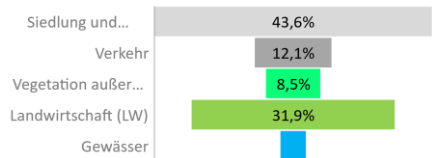

Flächennutzung 2022