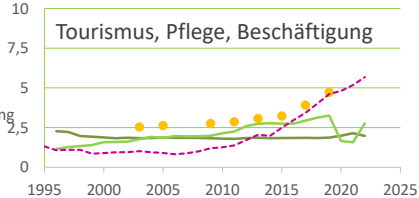

Leipzig, Stadt

2022
616.093

1995
470.778

Bundestagswahleregebnisse

1994 bis 2021

Europawahleregebnisse

1994 bis 2019

Wahlbeteiligung in %

Flächennutzung 2022

Verarbeitendes Gewerbe