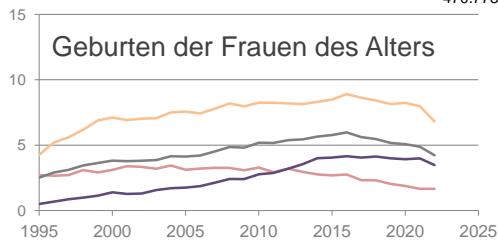

Leipzig, Stadt

2022
616.093

1995
470.778

Bundestagswahleregebnisse

1994 bis 2021

Europawahleregebnisse

1994 bis 2019

Wahlbeteiligung in %

Flächennutzung 2022

Verarbeitendes Gewerbe