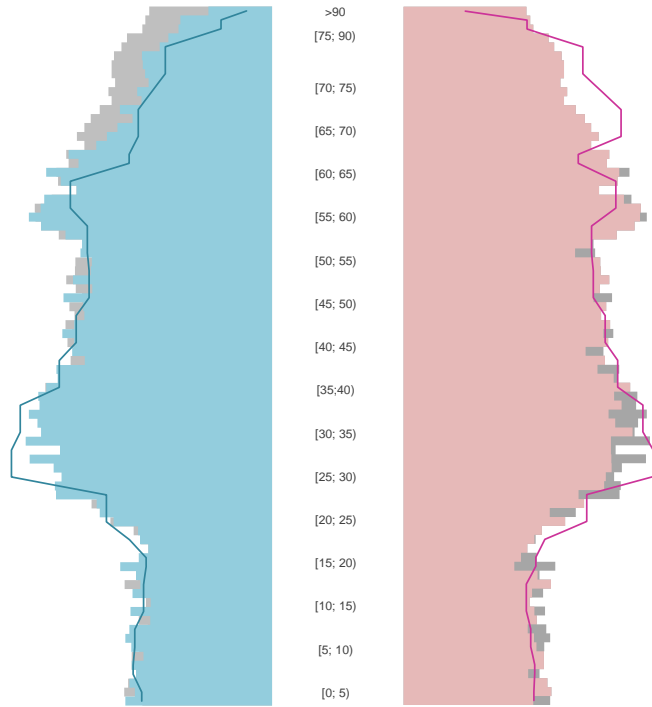

# Landshut

2022  
75.457

1995  
59.219

# Bundestagswahlergebnisse

1994 bis 2021

# Europawahlergebnisse

1994 bis 2019