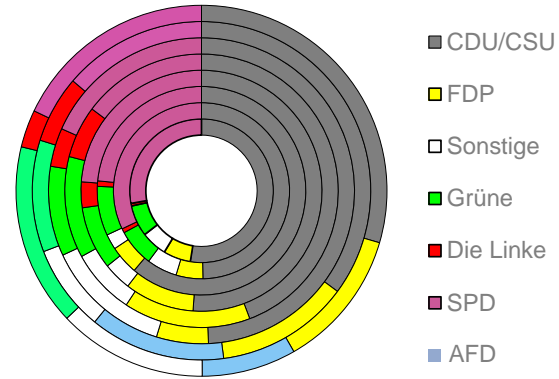

# Landshut

2022  
75.457

1995  
59.219

# Bundestagswahlergebnisse

1994 bis 2021