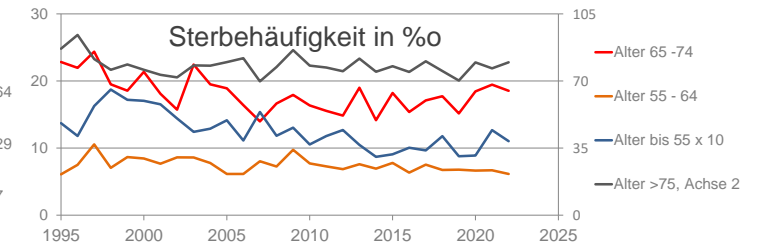

# Landshut

2022  
75.457

1995  
59.219

# Bundestagswahlergebnisse

1994 bis 2021