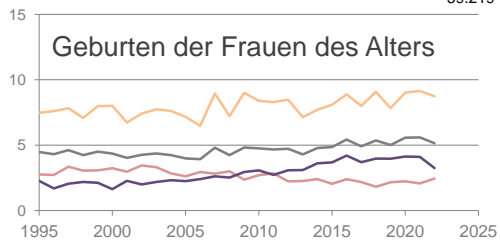

# Landshut

2022  
75.457

1995  
59.219

# Bundestagswahlergebnisse

1994 bis 2021

# Europawahlergebnisse

1994 bis 2019