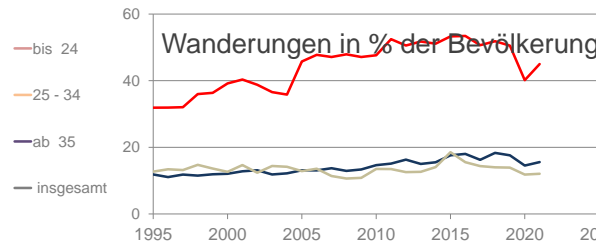

# Landshut

2022  
75.457

1995  
59.219

# Bundestagswahlergebnisse

1994 bis 2021