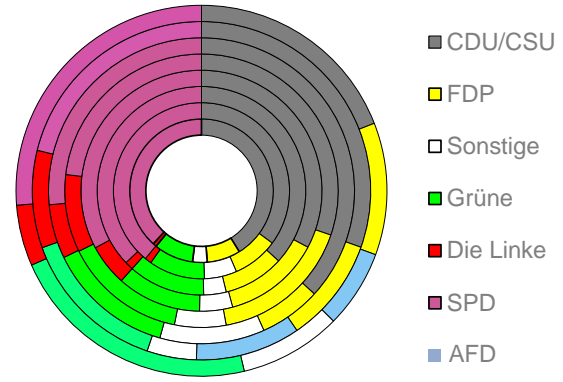

Landau in der Pfalz, kreisfreie Stadt

2022
47.610

1995
39.842

Bundestagswahlergebnisse 1994 bis 2021

Europawahlergebnisse 1994 bis 2019

Wahlbeteiligung in %