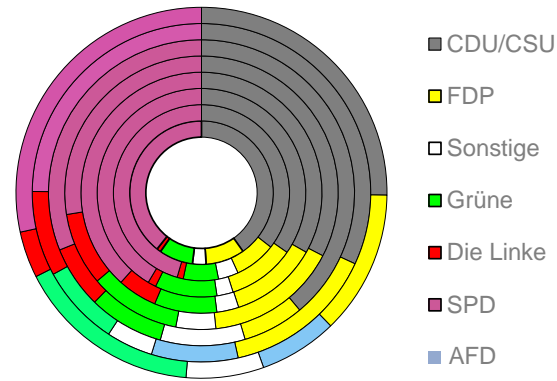

Krefeld, kreisfreie Stadt

2022
228.426

1995
249.606

Bundestagswahlergebnisse

1994 bis 2021

Europawahlergebnisse

1994 bis 2019

Wahlbeteiligung in %