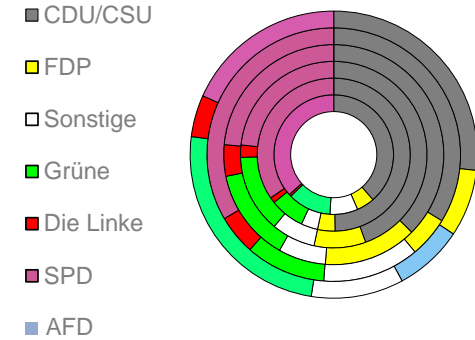

Krefeld, kreisfreie Stadt

2022
228.426

1995
249.606

Bundestagswahlergebnisse

1994 bis 2021

Europawahlergebnisse

1994 bis 2019

Wahlbeteiligung in %