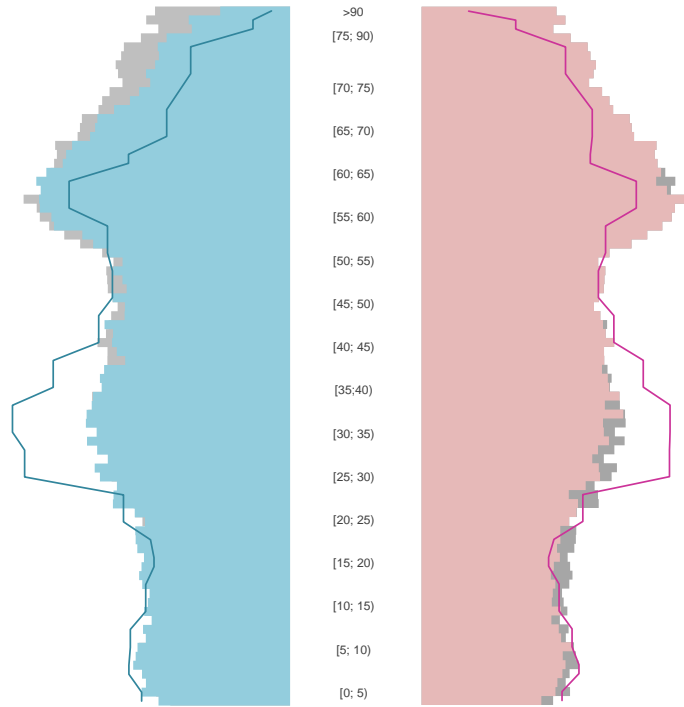

Krefeld, kreisfreie Stadt

2022
228.426

1995
249.606

Bundestagswahlergebnisse

1994 bis 2021

Europawahlergebnisse

1994 bis 2019

Wahlbeteiligung in %