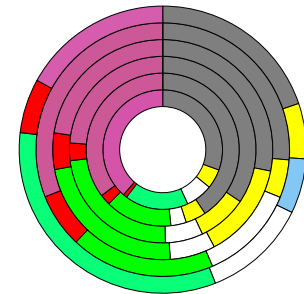

Europawahlergebnisse

1994 bis 2019