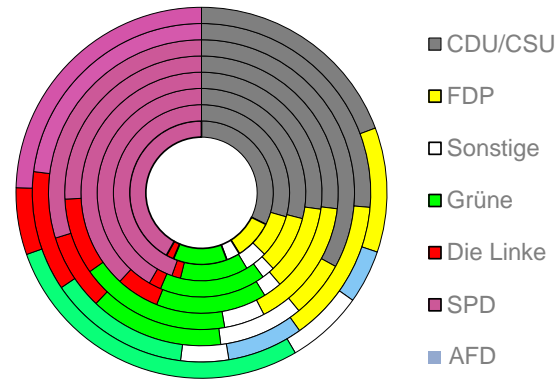

Köln, kreisfreie Stadt

2022

1.084.831

1995

965.697

Bundestagswahlergebnisse

1994 bis 2021

Europawahlergebnisse

1994 bis 2019

Wahlbeteiligung in %