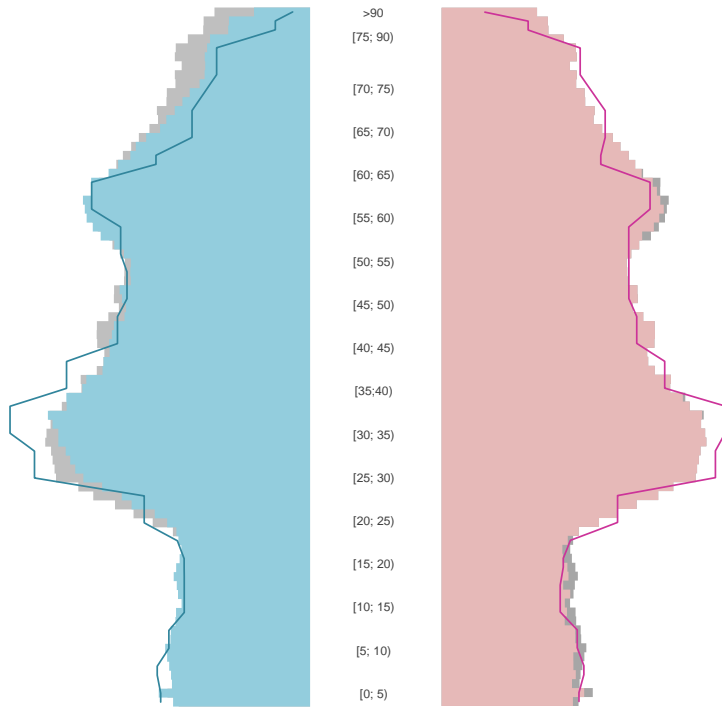

Köln, kreisfreie Stadt

2022

1.084.831

1995

965.697

Bundestagswahlergebnisse

1994 bis 2021

Europawahlergebnisse

1994 bis 2019

Wahlbeteiligung in %