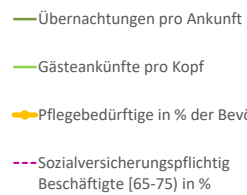

Flächennutzung 2022