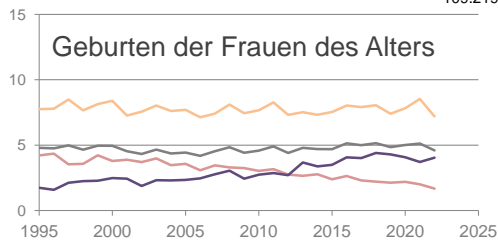

Koblenz, kreisfreie Stadt

2022
115.268

1995
109.219

Bundestagswahlergebnisse

1994 bis 2021

Europawahlergebnisse

1994 bis 2019

Wahlbeteiligung in %

Flächennutzung 2022

Verarbeitendes Gewerbe