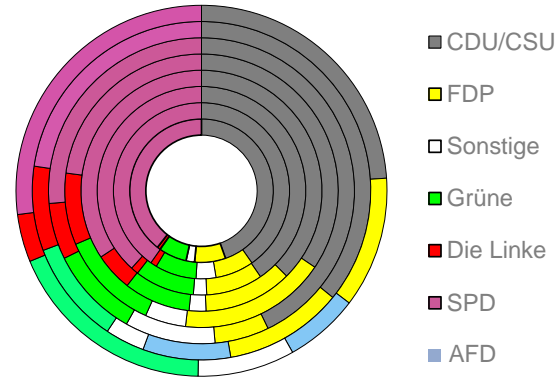

Koblenz, kreisfreie Stadt

2022
115.268

1995
109.219

Bundestagswahlergebnisse

1994 bis 2021

Europawahlergebnisse

1994 bis 2019

Wahlbeteiligung in %

Flächennutzung 2022

Verarbeitendes Gewerbe