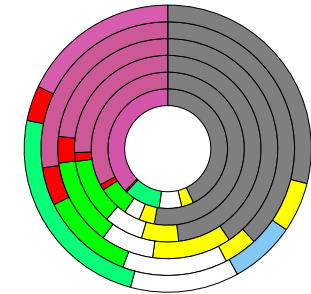

Koblenz, kreisfreie Stadt

2022
115.268

1995
109.219

Bundestagswahlergebnisse

1994 bis 2021

Europawahlergebnisse

1994 bis 2019

Wahlbeteiligung in %