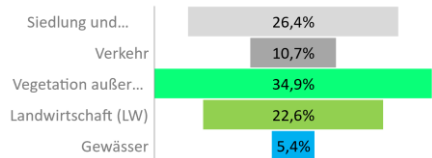

Flächennutzung 2022