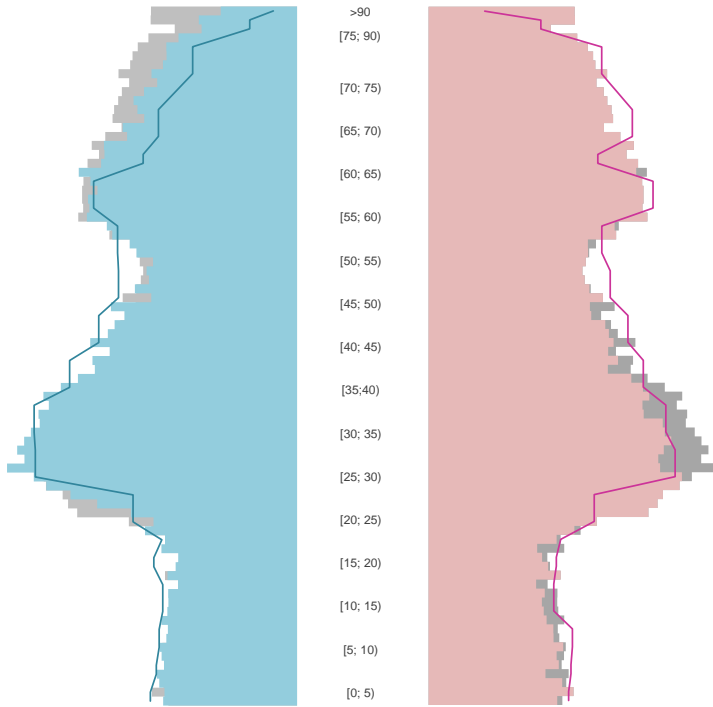

Koblenz, kreisfreie Stadt

2022
115.268

1995
109.219

Bundestagswahlergebnisse

1994 bis 2021

Europawahlergebnisse

1994 bis 2019

Wahlbeteiligung in %

Flächennutzung 2022

Verarbeitendes Gewerbe