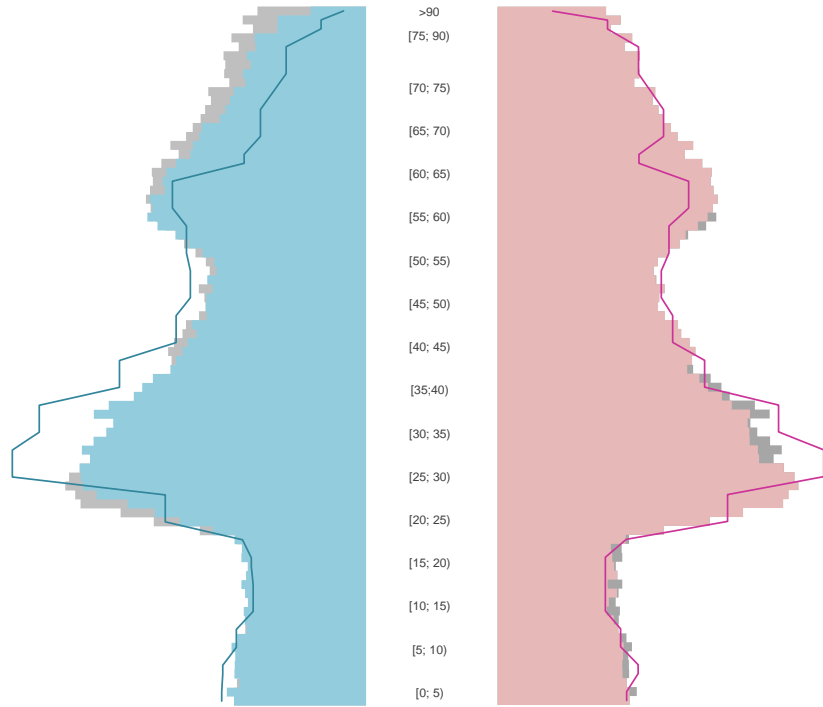

# Kiel, Landeshauptstadt, kreisfreie Stadt

2022  
247.717

1995  
246.033

## Bundestagswahlergebnisse 1994 bis 2021

## Europawahlergebnisse 1994 bis 2019

## Flächennutzung 2022