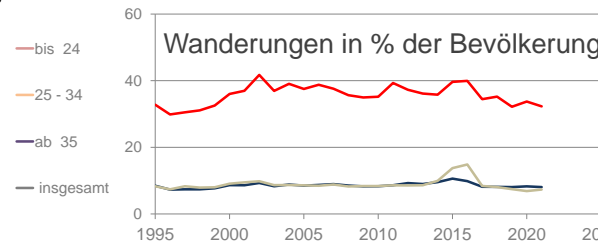

# Kiel, Landeshauptstadt, kreisfreie Stadt

2022  
247.717

1995  
246.033

## Bundestagswahlergebnisse 1994 bis 2021