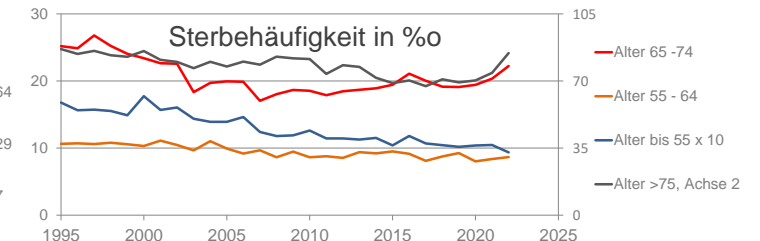

# Kiel, Landeshauptstadt, kreisfreie Stadt

2022  
247.717

1995  
246.033

## Bundestagswahlergebnisse 1994 bis 2021