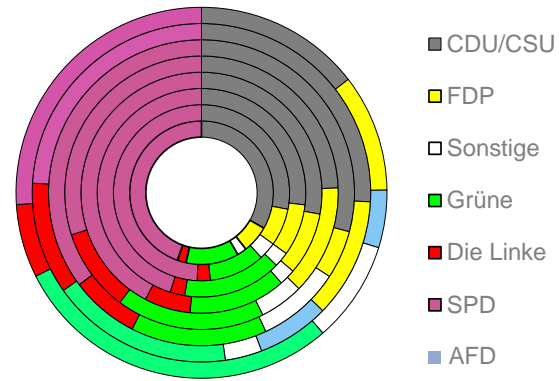

# Kiel, Landeshauptstadt, kreisfreie Stadt

2022  
247.717

1995  
246.033

## Bundestagswahlergebnisse 1994 bis 2021