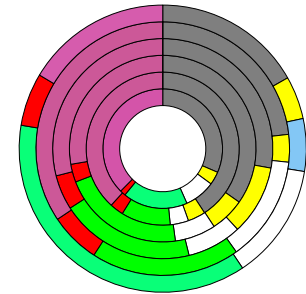

Kiel, Landeshauptstadt, kreisfreie Stadt

2022
247.717

1995
246.033

Bundestagswahlergebnisse 1994 bis 2021

Europawahlergebnisse 1994 bis 2019

Wahlbeteiligung in %

Flächennutzung 2022